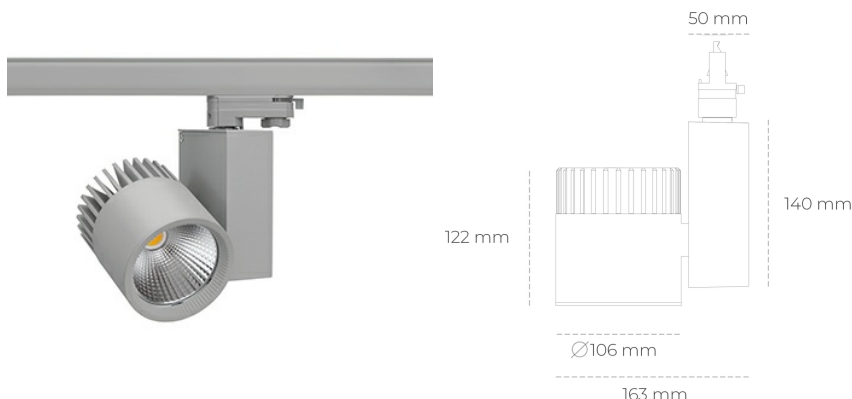

SPOTLIGHT SNIPER A 930 19W 30° GREY CRI97 ON/OFF

LED	COB
Barwa światła	3000 [K] CRI97
CRI	90
Strumień led chip	2199 [lm]
Strumień światła z oprawy	1759 [lm]
Zasilanie systemu	19 [W]
Wydajność oprawy oświetleniowej	93 [lm/W]
Kąt świecenia	30°
Sterowanie	ON/OFF
MacAdam	3 SDCM

Spotlight LED

Oprawa oświetleniowa typu reflektor LED. Przeznaczona do montażu w szynoprzewodzie. Obudowa wraz z ramieniem wykonane są z aluminium. Dostępność w kolorze białym, czarnym i szarym. Na zamówienie istnieje możliwość lakierowania na dowolny kolor z palety RAL. Dostępne odbłyśniki w kątach 15, 20, 30, 45 i 60 stopni. Maksymalna moc oprawy to 37W.

OPRAWA

Waga	1,31 [kg]
Ochronność IP , IK , klasa	IP 20, IK 3,
Kolor oprawy	GREY
Rodzaj przesłony	Glass
Napięcie zasilania	220-240V 50-60Hz

Uwaga: Wszystkie dane są wartościami typowymi. Tolerancja pomiarów +/-10%. Funkcje systemu mogą ulec zmianie wraz z ulepszeniami produktu ze względu na postęp techniczny.

OPCJE

kolor oprawy do wyboru z palety RAL - na zapytanie, przesłona antyodblśniowa "plaster miodu", możliwość sterowania mocą świecenia za pomocą systemu CASAMBI / DALI / PHASE CUT

Wygenerowano: 28.06.2024

+48 32 388 80 00

www.cora.pl
cora@cora.pl

Ulica: Ignatza Hakuby 18
41-914 Bytom, Polska