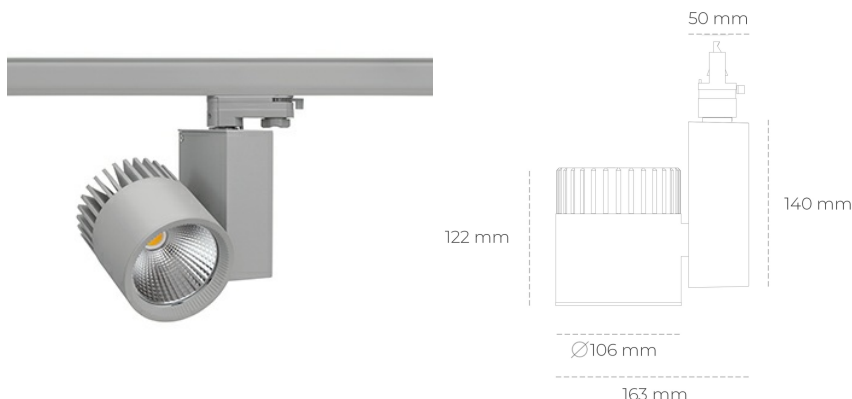

SPOTLIGHT SNIPER A 935 37W 60° GREY PREMIUM WHITE ON/OFF

LED	COB
Barwa światła	3500 [K] PREMIUM WHITE
CRI	90
Strumień led chip	4038 [lm]
Strumień światła z oprawy	3230 [lm]
Zasilanie systemu	37 [W]
Wydajność oprawy oświetleniowej	87 [lm/W]
Kąt świecenia	60°
Sterowanie	ON/OFF
MacAdam	3 SDCM

Spotlight LED

Oprawa oświetleniowa typu reflektor LED. Przeznaczona do montażu w szynoprzewodzie. Obudowa wraz z ramieniem wykonane są z aluminium. Dostępność w kolorze białym, czarnym i szarym. Na zamówienie istnieje możliwość lakierowania na dowolny kolor z palety RAL. Dostępne odbłyśniki w kątach 15, 20, 30, 45 i 60 stopni. Maksymalna moc oprawy to 37W.

OPRAWA

Waga	1,31 [kg]
Ochronność IP , IK , klasa	IP 20, IK 3,
Kolor oprawy	GREY
Rodzaj przesłony	Glass
Napięcie zasilania	220-240V 50-60Hz

Uwaga: Wszystkie dane są wartościami typowymi. Tolerancja pomiarów +/-10%. Funkcje systemu mogą ulec zmianie wraz z ulepszeniami produktu ze względu na postęp techniczny.

OPCJE

kolor oprawy do wyboru z palety RAL - na zapytanie, przesłona antyodblśniowa "plaster miodu", możliwość sterowania mocą świecenia za pomocą systemu CASAMBI / DALI / PHASE CUT

Wygenerowano: 28.06.2024

+48 32 388 80 00

www.cora.pl
cora@cora.pl

Ulica: Ignatza Hakuby 18
41-914 Bytom, Polska