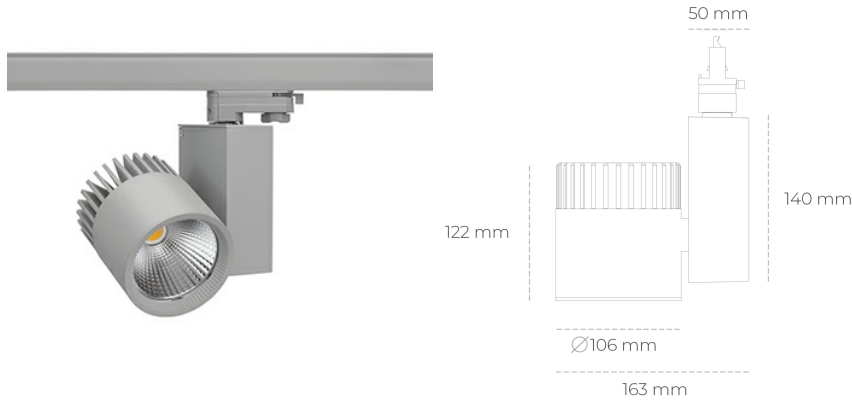

SPOTLIGHT SNIPER A 935 11W 45° GREY PREMIUM WHITE ON/OFF

Kod produktu: N011-K0001-HE935-HA-S45-ZA01_250-S3-###

LED	COB
Barwa światła	3500 [K] PREMIUM WHITE
CRI	90
Strumień led chip	1545 [lm]
Strumień światła z oprawy	1236 [lm]
Zasilanie systemu	11 [W]
Wydajność oprawy oświetleniowej	112 [lm/W]
Kąt świecenia	45°
Sterowanie	ON/OFF
MacAdam	3 SDCM

Spotlight LED

Oprawa oświetleniowa typu reflektor LED. Przeznaczona do montażu w szynoprzewodzie. Obudowa wraz z ramieniem wykonane są z aluminium. Dostępność w kolorze białym, czarnym i szarym. Na zamówienie istnieje możliwość lakierowania na dowolny kolor z palety RAL. Dostępne odbłyśniki w kątach 15, 20, 30, 45 i 60 stopni. Maksymalna moc oprawy to 37W.

OPRAWA

Waga	1,31 [kg]
Ochronność IP , IK , klasa	IP 20, IK 3,
Kolor oprawy	GREY
Rodzaj przesłony	Glass
Napięcie zasilania	220-240V 50-60Hz

Uwaga: Wszystkie dane są wartościami typowymi. Tolerancja pomiarów +/-10%. Funkcje systemu mogą ulec zmianie wraz z ulepszeniami produktu ze względu na postęp techniczny.

OPCJE

kolor oprawy do wyboru z palety RAL - na zapytanie, przesłona antyodblśniowa "plaster miodu", możliwość sterowania mocą świecenia za pomocą systemu CASAMBI / DALI / PHASE CUT

Wygenerowano: 26.06.2024