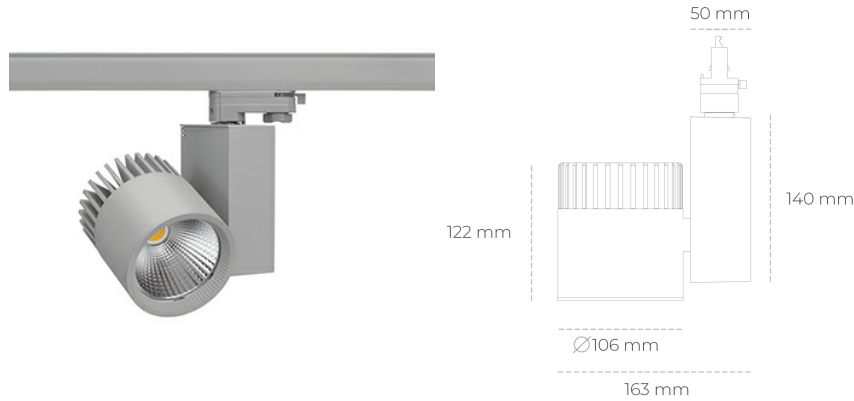

## SPOTLIGHT SNIPER A 930 21W 60° GREY PREMIUM WHITE ON/OFF

Kod produktu: N011-K0001-HE930-HA-S60-ZA02\_550-S3-###

LED	COB
Barwa światła	3000 [K] PREMIUM WHITE
CRI	90
Strumień led chip	3143 [lm]
Strumień światła z oprawy	2514 [lm]
Zasilanie systemu	21 [W]
Wydajność oprawy oświetleniowej	120 [lm/W]
Kąt świecenia	60°
Sterowanie	ON/OFF
MacAdam	3 SDCM

### Spotlight LED

Oprawa oświetleniowa typu reflektor LED. Przeznaczona do montażu w szynoprzewodzie. Obudowa wraz z ramieniem wykonane są z aluminium. Dostępność w kolorze białym, czarnym i szarym. Na zamówienie istnieje możliwość lakierowania na dowolny kolor z palety RAL. Dostępne odbłyśniki w kątach 15, 20, 30, 45 i 60 stopni. Maksymalna moc oprawy to 37W.

### OPRAWA

Waga	1,31 [kg]
Ochronność IP , IK , klasa	IP 20, IK 3,
Kolor oprawy	GREY
Rodzaj przesłony	Glass
Napięcie zasilania	220-240V 50-60Hz

Uwaga: Wszystkie dane są wartościami typowymi. Tolerancja pomiarów +/-10%. Funkcje systemu mogą ulec zmianie wraz z ulepszeniami produktu ze względu na postęp techniczny.

### OPCJE

kolor oprawy do wyboru z palety RAL - na zapytanie, przesłona antyodblśniowa "plaster miodu", możliwość sterowania mocą świecenia za pomocą systemu CASAMBI / DALI / PHASE CUT

Wygenerowano: 26.06.2024