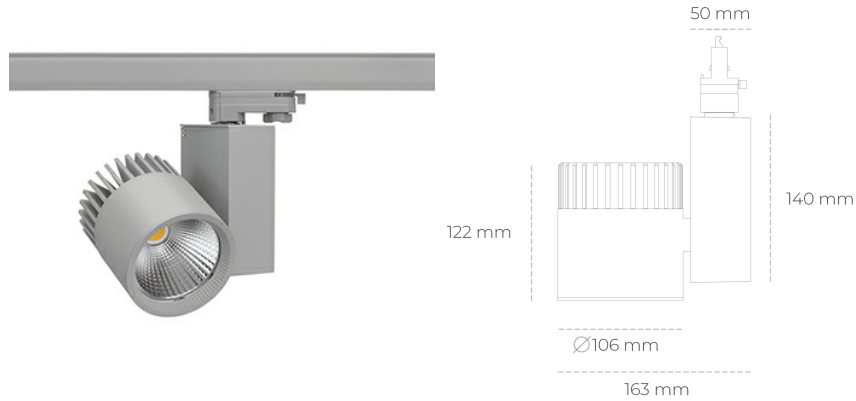

## SPOTLIGHT SNIPER A 930 27W 45° GREY PREMIUM WHITE ON/OFF

Kod produktu: N011-K0001-HE930-HA-S45-ZA02\_700-S3-###

LED	COB
Barwa światła	3000 [K] PREMIUM WHITE
CRI	90
Strumień led chip	3911 [lm]
Strumień światła z oprawy	3128 [lm]
Zasilanie systemu	27 [W]
Wydajność oprawy oświetleniowej	116 [lm/W]
Kąt świecenia	45°
Sterowanie	ON/OFF
MacAdam	3 SDCM

### Spotlight LED

Oprawa oświetleniowa typu reflektor LED. Przeznaczona do montażu w szynoprzewodzie. Obudowa wraz z ramieniem wykonane są z aluminium. Dostępność w kolorze białym, czarnym i szarym. Na zamówienie istnieje możliwość lakierowania na dowolny kolor z palety RAL. Dostępne odbłyśniki w kątach 15, 20, 30, 45 i 60 stopni. Maksymalna moc oprawy to 37W.

### OPRAWA

Waga	1,31 [kg]
Ochronność IP , IK , klasa	IP 20, IK 3,
Kolor oprawy	GREY
Rodzaj przesłony	Glass
Napięcie zasilania	220-240V 50-60Hz

Uwaga: Wszystkie dane są wartościami typowymi. Tolerancja pomiarów +/-10%. Funkcje systemu mogą ulec zmianie wraz z ulepszeniami produktu ze względu na postęp techniczny.

### OPCJE

kolor oprawy do wyboru z palety RAL - na zapytanie, przesłona antyodblśniowa "plaster miodu", możliwość sterowania mocą świecenia za pomocą systemu CASAMBI / DALI / PHASE CUT

Wygenerowano: 26.06.2024