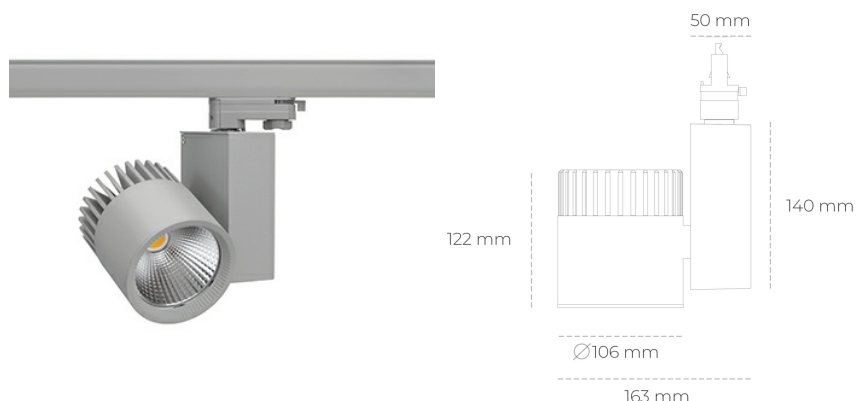

SPOTLIGHT SNIPER A 930 25W 45° GREY PREMIUM WHITE ON/OFF

LED	COB
Barwa światła	3000 [K] PREMIUM WHITE
CRI	90
Strumień led chip	3659 [lm]
Strumień światła z oprawy	2927 [lm]
Zasilanie systemu	25 [W]
Wydajność oprawy oświetleniowej	117 [lm/W]
Kąt świecenia	45°
Sterowanie	ON/OFF
MacAdam	3 SDCM

Spotlight LED

Oprawa oświetleniowa typu reflektor LED. Przeznaczona do montażu w szynoprzewodzie. Obudowa wraz z ramieniem wykonane są z aluminium. Dostępność w kolorze białym, czarnym i szarym. Na zamówienie istnieje możliwość lakierowania na dowolny kolor z palety RAL. Dostępne odbłyśniki w kątach 15, 20, 30, 45 i 60 stopni. Maksymalna moc oprawy to 37W.

OPRAWA

Waga	1,31 [kg]
Ochronność IP , IK , klasa	IP 20, IK 3,
Kolor oprawy	GREY
Rodzaj przesłony	Glass
Napięcie zasilania	220-240V 50-60Hz

Uwaga: Wszystkie dane są wartościami typowymi. Tolerancja pomiarów +/-10%. Funkcje systemu mogą ulec zmianie wraz z ulepszeniami produktu ze względu na postęp techniczny.

OPCJE

kolor oprawy do wyboru z palety RAL - na zapytanie, przesłona antyodblśniowa "plaster miodu", możliwość sterowania mocą świecenia za pomocą systemu CASAMBI / DALI / PHASE CUT

Wygenerowano: 29.06.2024

+48 32 388 80 00

www.cora.pl
cora@cora.pl

Ulica: Ignatza Hakuby 18
41-914 Bytom, Polska