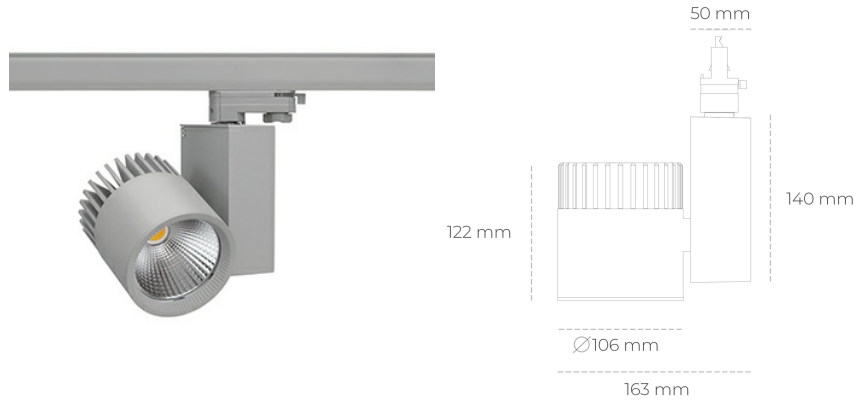

## SPOTLIGHT SNIPER A 930 14W 45° GREY PREMIUM WHITE ON/OFF

Kod produktu: N011-K0001-HE930-HA-S45-ZA01\_350-S3-###

LED	COB
Barwa światła	3000 [K] PREMIUM WHITE
CRI	90
Strumień led chip	2064 [lm]
Strumień światła z oprawy	1651 [lm]
Zasilanie systemu	14 [W]
Wydajność oprawy oświetleniowej	118 [lm/W]
Kąt świecenia	45°
Sterowanie	ON/OFF
MacAdam	3 SDCM

### Spotlight LED

Oprawa oświetleniowa typu reflektor LED. Przeznaczona do montażu w szynoprzewodzie. Obudowa wraz z ramieniem wykonane są z aluminium. Dostępność w kolorze białym, czarnym i szarym. Na zamówienie istnieje możliwość lakierowania na dowolny kolor z palety RAL. Dostępne odbłyśniki w kątach 15, 20, 30, 45 i 60 stopni. Maksymalna moc oprawy to 37W.

### OPRAWA

Waga	1,31 [kg]
Ochronność IP , IK , klasa	IP 20, IK 3,
Kolor oprawy	GREY
Rodzaj przesłony	Glass
Napięcie zasilania	220-240V 50-60Hz

Uwaga: Wszystkie dane są wartościami typowymi. Tolerancja pomiarów +/-10%. Funkcje systemu mogą ulec zmianie wraz z ulepszeniami produktu ze względu na postęp techniczny.

### OPCJE

kolor oprawy do wyboru z palety RAL - na zapytanie, przesłona antyodblśniowa "plaster miodu", możliwość sterowania mocą świecenia za pomocą systemu CASAMBI / DALI / PHASE CUT

Wygenerowano: 28.06.2024