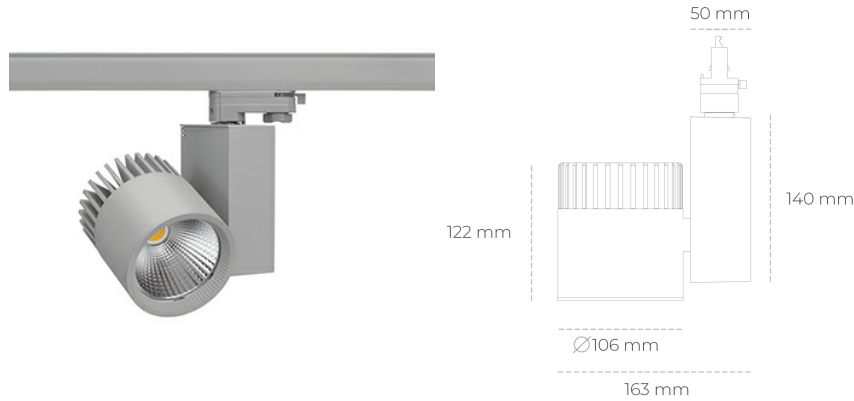

SPOTLIGHT SNIPER A 930 31W 30° GREY PREMIUM WHITE ON/OFF

LED	COB
Barwa światła	3000 [K] PREMIUM WHITE
CRI	90
Strumień led chip	3911 [lm]
Strumień światła z oprawy	3128 [lm]
Zasilanie systemu	31 [W]
Wydajność oprawy oświetleniowej	101 [lm/W]
Kąt świecenia	30°
Sterowanie	ON/OFF
MacAdam	3 SDCM

Spotlight LED

Oprawa oświetleniowa typu reflektor LED. Przeznaczona do montażu w szynoprzewodzie. Obudowa wraz z ramieniem wykonane są z aluminium. Dostępność w kolorze białym, czarnym i szarym. Na zamówienie istnieje możliwość lakierowania na dowolny kolor z palety RAL. Dostępne odbłyśniki w kątach 15, 20, 30, 45 i 60 stopni. Maksymalna moc oprawy to 37W.

OPRAWA

Waga	1,31 [kg]
Ochronność IP , IK , klasa	IP 20, IK 3,
Kolor oprawy	GREY
Rodzaj przesłony	Glass
Napięcie zasilania	220-240V 50-60Hz

Uwaga: Wszystkie dane są wartościami typowymi. Tolerancja pomiarów +/-10%. Funkcje systemu mogą ulec zmianie wraz z ulepszeniami produktu ze względu na postęp techniczny.

OPCJE

kolor oprawy do wyboru z palety RAL - na zapytanie, przesłona antyodblśniowa "plaster miodu", możliwość sterowania mocą świecenia za pomocą systemu CASAMBI / DALI / PHASE CUT

Wygenerowano: 28.06.2024

+48 32 388 80 00

www.cora.pl
cora@cora.pl

Ulica: Ignatza Hakuby 18
41-914 Bytom, Polska