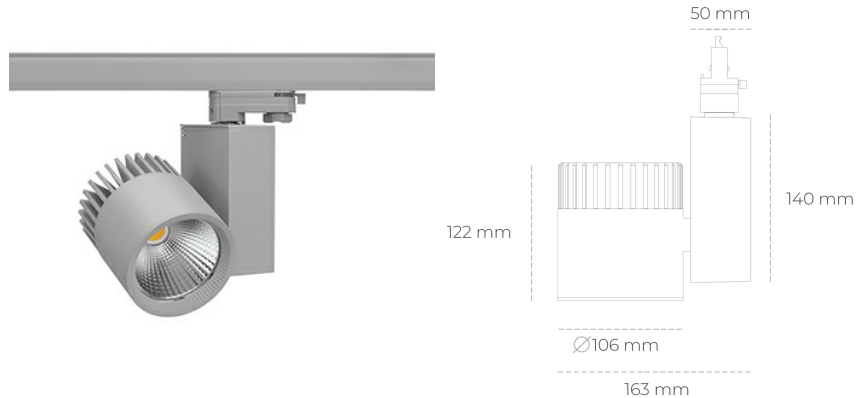

SPOTLIGHT SNIPER A 930 27W 30° GREY PREMIUM WHITE ON/OFF

LED	COB
Barwa światła	3000 [K] PREMIUM WHITE
CRI	90
Strumień led chip	3911 [lm]
Strumień światła z oprawy	3128 [lm]
Zasilanie systemu	27 [W]
Wydajność oprawy oświetleniowej	116 [lm/W]
Kąt świecenia	30°
Sterowanie	ON/OFF
MacAdam	3 SDCM

Spotlight LED

Oprawa oświetleniowa typu reflektor LED. Przeznaczona do montażu w szynoprzewodzie. Obudowa wraz z ramieniem wykonane są z aluminium. Dostępność w kolorze białym, czarnym i szarym. Na zamówienie istnieje możliwość lakierowania na dowolny kolor z palety RAL. Dostępne odbłyśniki w kątach 15, 20, 30, 45 i 60 stopni. Maksymalna moc oprawy to 37W.

OPRAWA

Waga	1,31 [kg]
Ochronność IP , IK , klasa	IP 20, IK 3,
Kolor oprawy	GREY
Rodzaj przesłony	Glass
Napięcie zasilania	220-240V 50-60Hz

Uwaga: Wszystkie dane są wartościami typowymi. Tolerancja pomiarów +/-10%. Funkcje systemu mogą ulec zmianie wraz z ulepszeniami produktu ze względu na postęp techniczny.

OPCJE

kolor oprawy do wyboru z palety RAL - na zapytanie, przesłona antyodblśnieniowa "plaster miodu", możliwość sterowania mocą świecenia za pomocą systemu CASAMBI / DALI / PHASE CUT

Wygenerowano: 28.06.2024

+48 32 388 80 00

www.cora.pl
cora@cora.pl

Ulica: Ignatza Hakuby 18
41-914 Bytom, Polska