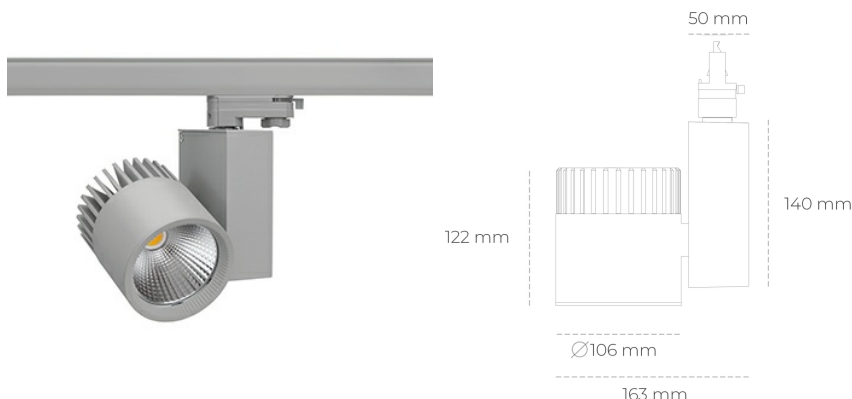

SPOTLIGHT SNIPER A 930 23W 30° GREY PREMIUM WHITE ON/OFF

LED	COB
Barwa światła	3000 [K] PREMIUM WHITE
CRI	90
Strumień led chip	3403 [lm]
Strumień światła z oprawy	2722 [lm]
Zasilanie systemu	23 [W]
Wydajność oprawy oświetleniowej	118 [lm/W]
Kąt świecenia	30°
Sterowanie	ON/OFF
MacAdam	3 SDCM

Spotlight LED

Oprawa oświetleniowa typu reflektor LED. Przeznaczona do montażu w szynoprzewodzie. Obudowa wraz z ramieniem wykonane są z aluminium. Dostępność w kolorze białym, czarnym i szarym. Na zamówienie istnieje możliwość lakierowania na dowolny kolor z palety RAL. Dostępne odbłyśniki w kątach 15, 20, 30, 45 i 60 stopni. Maksymalna moc oprawy to 37W.

OPRAWA

Waga	1,31 [kg]
Ochronność IP , IK , klasa	IP 20, IK 3,
Kolor oprawy	GREY
Rodzaj przesłony	Glass
Napięcie zasilania	220-240V 50-60Hz

Uwaga: Wszystkie dane są wartościami typowymi. Tolerancja pomiarów +/-10%. Funkcje systemu mogą ulec zmianie wraz z ulepszeniami produktu ze względu na postęp techniczny.

OPCJE

kolor oprawy do wyboru z palety RAL - na zapytanie, przesłona antyodblśniowa "plaster miodu", możliwość sterowania mocą świecenia za pomocą systemu CASAMBI / DALI / PHASE CUT

Wygenerowano: 28.06.2024

+48 32 388 80 00

www.cora.pl
cora@cora.pl

Ulica: Ignatza Hakuby 18
41-914 Bytom, Polska