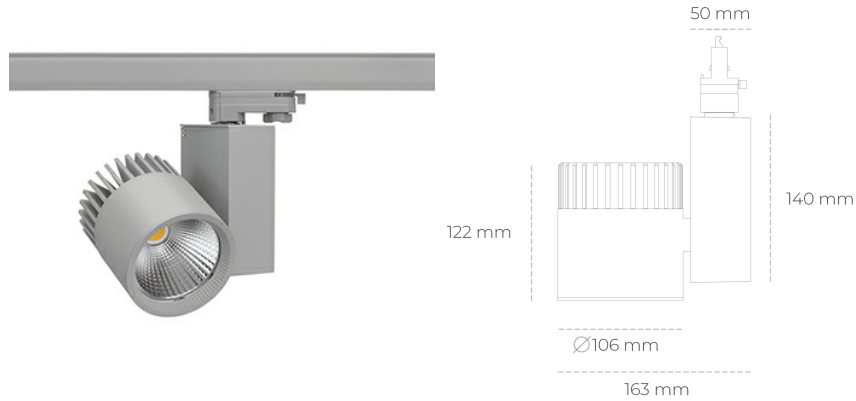

SPOTLIGHT SNIPER A 930 20W 30° GREY PREMIUM WHITE ON/OFF

Kod produktu: N011-K0001-HE930-HA-S30-ZA01_500-S3-###

LED	COB
Barwa światła	3000 [K] PREMIUM WHITE
CRI	90
Strumień led chip	2880 [lm]
Strumień światła z oprawy	2304 [lm]
Zasilanie systemu	20 [W]
Wydajność oprawy oświetleniowej	115 [lm/W]
Kąt świecenia	30°
Sterowanie	ON/OFF
MacAdam	3 SDCM

Spotlight LED

Oprawa oświetleniowa typu reflektor LED. Przeznaczona do montażu w szynoprzewodzie. Obudowa wraz z ramieniem wykonane są z aluminium. Dostępność w kolorze białym, czarnym i szarym. Na zamówienie istnieje możliwość lakierowania na dowolny kolor z palety RAL. Dostępne odbłyśniki w kątach 15, 20, 30, 45 i 60 stopni. Maksymalna moc oprawy to 37W.

OPRAWA

Waga	1,31 [kg]
Ochronność IP , IK , klasa	IP 20, IK 3,
Kolor oprawy	GREY
Rodzaj przesłony	Glass
Napięcie zasilania	220-240V 50-60Hz

Uwaga: Wszystkie dane są wartościami typowymi. Tolerancja pomiarów +/-10%. Funkcje systemu mogą ulec zmianie wraz z ulepszeniami produktu ze względu na postęp techniczny.

OPCJE

kolor oprawy do wyboru z palety RAL - na zapytanie, przesłona antyodblśniowa "plaster miodu", możliwość sterowania mocą świecenia za pomocą systemu CASAMBI / DALI / PHASE CUT

Wygenerowano: 28.06.2024