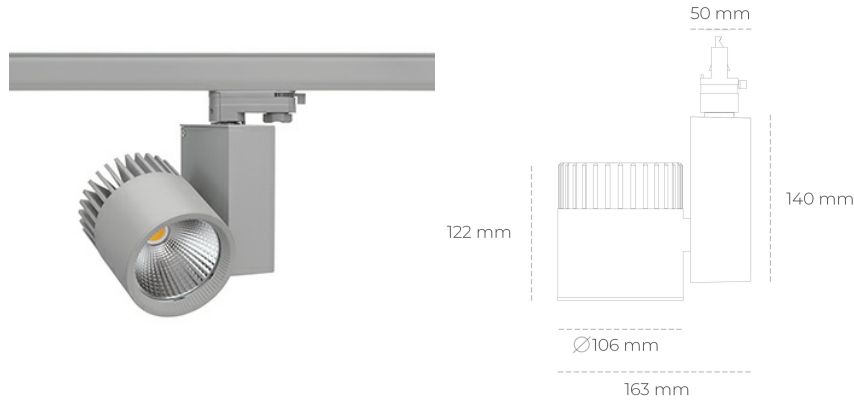

SPOTLIGHT SNIPER A 930 14W 30° GREY PREMIUM WHITE ON/OFF

LED	COB
Barwa światła	3000 [K] PREMIUM WHITE
CRI	90
Strumień led chip	2064 [lm]
Strumień światła z oprawy	1651 [lm]
Zasilanie systemu	14 [W]
Wydajność oprawy oświetleniowej	118 [lm/W]
Kąt świecenia	30°
Sterowanie	ON/OFF
MacAdam	3 SDCM

Spotlight LED

Oprawa oświetleniowa typu reflektor LED. Przeznaczona do montażu w szynoprzewodzie. Obudowa wraz z ramieniem wykonane są z aluminium. Dostępność w kolorze białym, czarnym i szarym. Na zamówienie istnieje możliwość lakierowania na dowolny kolor z palety RAL. Dostępne odbłyśniki w kątach 15, 20, 30, 45 i 60 stopni. Maksymalna moc oprawy to 37W.

OPRAWA

Waga	1,31 [kg]
Ochronność IP , IK , klasa	IP 20, IK 3,
Kolor oprawy	GREY
Rodzaj przesłony	Glass
Napięcie zasilania	220-240V 50-60Hz

Uwaga: Wszystkie dane są wartościami typowymi. Tolerancja pomiarów +/-10%. Funkcje systemu mogą ulec zmianie wraz z ulepszeniami produktu ze względu na postęp techniczny.

OPCJE

kolor oprawy do wyboru z palety RAL - na zapytanie, przesłona antyodblśniowa "plaster miodu", możliwość sterowania mocą świecenia za pomocą systemu CASAMBI / DALI / PHASE CUT

Wygenerowano: 29.06.2024

+48 32 388 80 00

www.cora.pl
cora@cora.pl

Ulica: Ignatza Hakuby 18
41-914 Bytom, Polska