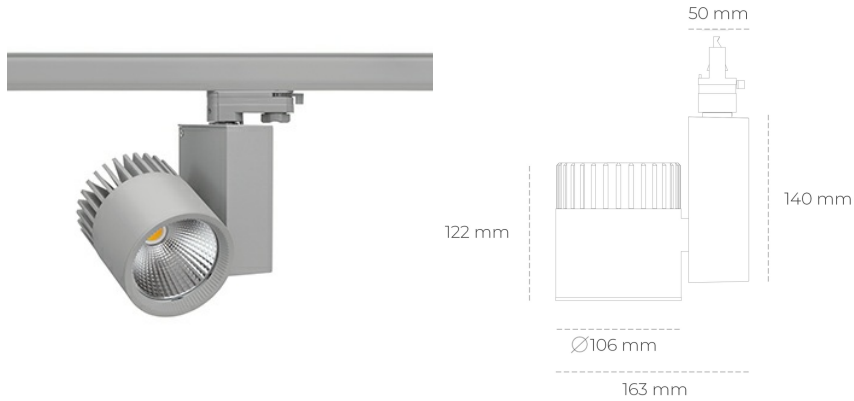

SPOTLIGHT SNIPER A 957 35W 60° GREY SPECIAL ON/OFF

LED	COB
Barwa światła	5700 [K] SPECIAL
CRI	90
Strumień led chip	4374 [lm]
Strumień światła z oprawy	3499 [lm]
Zasilanie systemu	35 [W]
Wydajność oprawy oświetleniowej	100 [lm/W]
Kąt świecenia	60°
Sterowanie	ON/OFF
MacAdam	3 SDCM

Spotlight LED

Oprawa oświetleniowa typu reflektor LED. Przeznaczona do montażu w szynoprzewodzie. Obudowa wraz z ramieniem wykonane są z aluminium. Dostępność w kolorze białym, czarnym i szarym. Na zamówienie istnieje możliwość lakierowania na dowolny kolor z palety RAL. Dostępne odbłyśniki w kątach 15, 20, 30, 45 i 60 stopni. Maksymalna moc oprawy to 37W.

OPRAWA

Waga	1,31 [kg]
Ochronność IP , IK , klasa	IP 20, IK 3,
Kolor oprawy	GREY
Rodzaj przelony	Glass
Napięcie zasilania	220-240V 50-60Hz

Uwaga: Wszystkie dane są wartościami typowymi. Tolerancja pomiarów +/-10%. Funkcje systemu mogą ulec zmianie wraz z ulepszeniami produktu ze względu na postęp techniczny.

OPCJE

kolor oprawy do wyboru z palety RAL - na zapytanie, przesłona antyodbleniowa "plaster miodu", możliwość sterowania mocą świecenia za pomocą systemu CASAMBI / DALI / PHASE CUT

Wygenerowano: 28.06.2024

+48 32 388 80 00

www.cora.pl
cora@cora.pl

Ulica: Ignatza Hakuby 18
41-914 Bytom, Polska