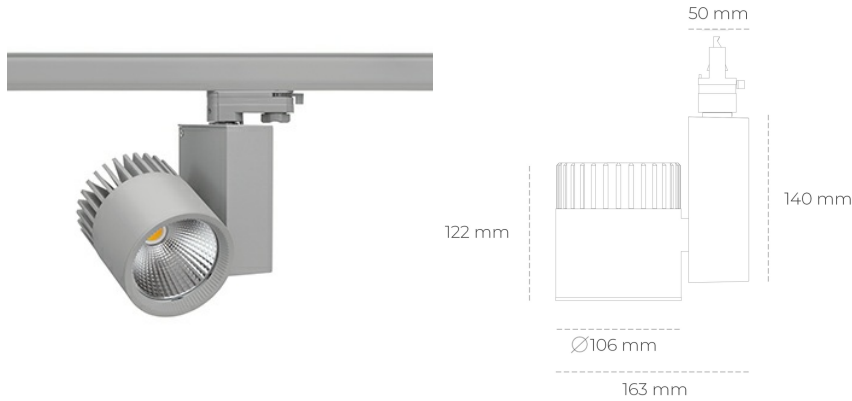

SPOTLIGHT SNIPER A 957 31W 60° GREY SPECIAL ON/OFF

LED	COB
Barwa światła	5700 [K] SPECIAL
CRI	90
Strumień led chip	3934 [lm]
Strumień światła z oprawy	3147 [lm]
Zasilanie systemu	31 [W]
Wydajność oprawy oświetleniowej	102 [lm/W]
Kąt świecenia	60°
Sterowanie	ON/OFF
MacAdam	3 SDCM

Spotlight LED

Oprawa oświetleniowa typu reflektor LED. Przeznaczona do montażu w szynoprzewodzie. Obudowa wraz z ramieniem wykonane są z aluminium. Dostępność w kolorze białym, czarnym i szarym. Na zamówienie istnieje możliwość lakierowania na dowolny kolor z palety RAL. Dostępne odbłyśniki w kątach 15, 20, 30, 45 i 60 stopni. Maksymalna moc oprawy to 37W.

OPRAWA

Waga	1,31 [kg]
Ochronność IP , IK , klasa	IP 20, IK 3,
Kolor oprawy	GREY
Rodzaj przesłony	Glass
Napięcie zasilania	220-240V 50-60Hz

Uwaga: Wszystkie dane są wartościami typowymi. Tolerancja pomiarów +/-10%. Funkcje systemu mogą ulec zmianie wraz z ulepszeniami produktu ze względu na postęp techniczny.

OPCJE

kolor oprawy do wyboru z palety RAL - na zapytanie, przesłona antyodbleniowa "plaster miodu", możliwość sterowania mocą świecenia za pomocą systemu CASAMBI / DALI / PHASE CUT

Wygenerowano: 28.06.2024

+48 32 388 80 00

www.cora.pl
cora@cora.pl

Ulica: Ignatza Hakuby 18
41-914 Bytom, Polska