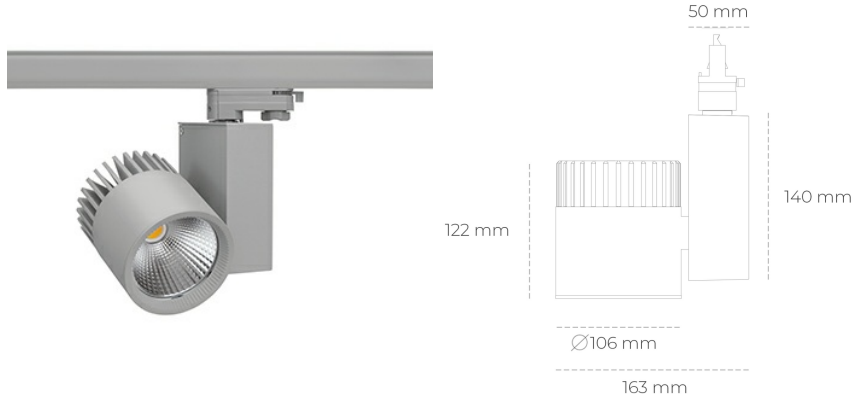

SPOTLIGHT SNIPER A 957 21W 45° GREY SPECIAL ON/OFF

LED	COB
Barwa światła	5700 [K] SPECIAL
CRI	90
Strumień led chip	2788 [lm]
Strumień światła z oprawy	2230 [lm]
Zasilanie systemu	21 [W]
Wydajność oprawy oświetleniowej	106 [lm/W]
Kąt świecenia	45°
Sterowanie	ON/OFF
MacAdam	3 SDCM

Spotlight LED

Oprawa oświetleniowa typu reflektor LED. Przeznaczona do montażu w szynoprzewodzie. Obudowa wraz z ramieniem wykonane są z aluminium. Dostępność w kolorze białym, czarnym i szarym. Na zamówienie istnieje możliwość lakierowania na dowolny kolor z palety RAL. Dostępne odbłyśniki w kątach 15, 20, 30, 45 i 60 stopni. Maksymalna moc oprawy to 37W.

OPRAWA

Waga	1,31 [kg]
Ochronność IP , IK , klasa	IP 20, IK 3,
Kolor oprawy	GREY
Rodzaj przesłony	Glass
Napięcie zasilania	220-240V 50-60Hz

Uwaga: Wszystkie dane są wartościami typowymi. Tolerancja pomiarów +/-10%. Funkcje systemu mogą ulec zmianie wraz z ulepszeniami produktu ze względu na postęp techniczny.

OPCJE

kolor oprawy do wyboru z palety RAL - na zapytanie, przesłona antyodbleniowa "plaster miodu", możliwość sterowania mocą świecenia za pomocą systemu CASAMBI / DALI / PHASE CUT

Wygenerowano: 28.06.2024

+48 32 388 80 00

www.cora.pl
cora@cora.pl

Ulica: Ignatza Hakuby 18
41-914 Bytom, Polska