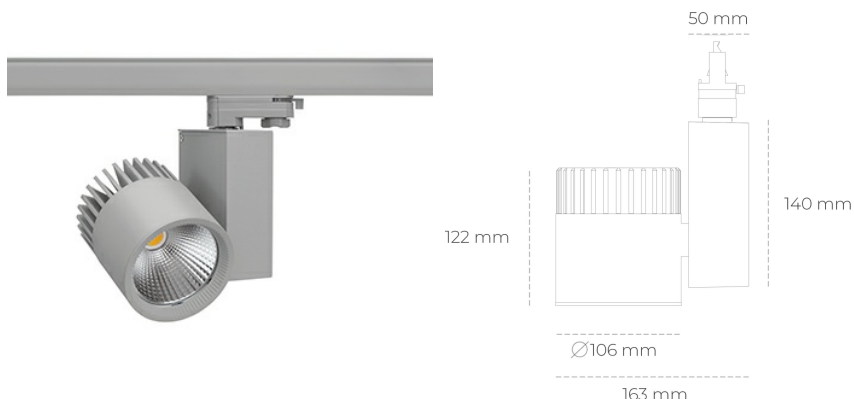

SPOTLIGHT SNIPER A 957 21W 20° GREY SPECIAL ON/OFF

LED	COB
Barwa światła	5700 [K] SPECIAL
CRI	90
Strumień led chip	2788 [lm]
Strumień światła z oprawy	2230 [lm]
Zasilanie systemu	21 [W]
Wydajność oprawy oświetleniowej	106 [lm/W]
Kąt świecenia	20°
Sterowanie	ON/OFF
MacAdam	3 SDCM

Spotlight LED

Oprawa oświetleniowa typu reflektor LED. Przeznaczona do montażu w szynoprzewodzie. Obudowa wraz z ramieniem wykonane są z aluminium. Dostępność w kolorze białym, czarnym i szarym. Na zamówienie istnieje możliwość lakierowania na dowolny kolor z palety RAL. Dostępne odbłyśniki w kątach 15, 20, 30, 45 i 60 stopni. Maksymalna moc oprawy to 37W.

OPRAWA

Waga	1,31 [kg]
Ochronność IP , IK , klasa	IP 20, IK 3,
Kolor oprawy	GREY
Rodzaj przesłony	Glass
Napięcie zasilania	220-240V 50-60Hz

Uwaga: Wszystkie dane są wartościami typowymi. Tolerancja pomiarów +/-10%. Funkcje systemu mogą ulec zmianie wraz z ulepszeniami produktu ze względu na postęp techniczny.

OPCJE

kolor oprawy do wyboru z palety RAL - na zapytanie, przesłona antyodbleniowa "plaster miodu", możliwość sterowania mocą świecenia za pomocą systemu CASAMBI / DALI / PHASE CUT

Wygenerowano: 28.06.2024

+48 32 388 80 00

www.cora.pl
cora@cora.pl

Ulica: Ignatza Hakuby 18
41-914 Bytom, Polska