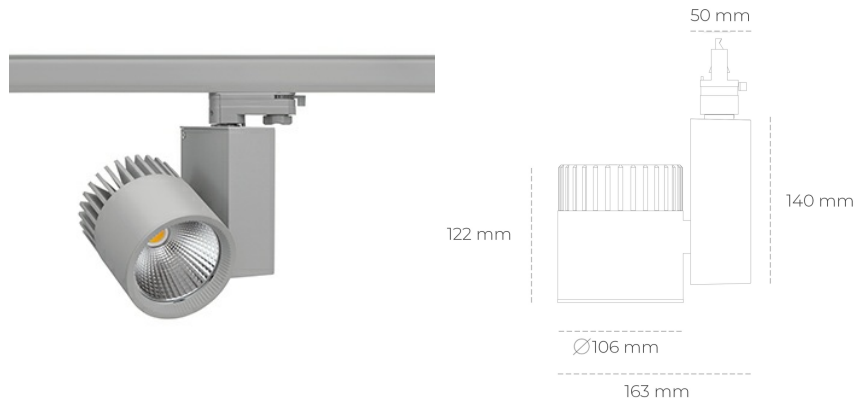

SPOTLIGHT SNIPER A 940 36W 30° GREY HI EFFICIENT ON/OFF

LED	COB
Barwa światła	4000 [K] HI EFFICIENT
CRI	90
Strumień led chip	5811 [lm]
Strumień światła z oprawy	4648 [lm]
Zasilanie systemu	36 [W]
Wydajność oprawy oświetleniowej	129 [lm/W]
Kąt świecenia	30°
Sterowanie	ON/OFF
MacAdam	3 SDCM

Spotlight LED

Oprawa oświetleniowa typu reflektor LED. Przeznaczona do montażu w szynoprzewodzie. Obudowa wraz z ramieniem wykonane są z aluminium. Dostępność w kolorze białym, czarnym i szarym. Na zamówienie istnieje możliwość lakierowania na dowolny kolor z palety RAL. Dostępne odbłyśniki w kątach 15, 20, 30, 45 i 60 stopni. Maksymalna moc oprawy to 37W.

OPRAWA

Waga	1,31 [kg]
Ochronność IP , IK , klasa	IP 20, IK 3,
Kolor oprawy	GREY
Rodzaj przesłony	Glass
Napięcie zasilania	220-240V 50-60Hz

Uwaga: Wszystkie dane są wartościami typowymi. Tolerancja pomiarów +/-10%. Funkcje systemu mogą ulec zmianie wraz z ulepszeniami produktu ze względu na postęp techniczny.

OPCJE

kolor oprawy do wyboru z palety RAL - na zapytanie, przesłona antyodblśniowa "plaster miodu", możliwość sterowania mocą świecenia za pomocą systemu CASAMBI / DALI / PHASE CUT

Wygenerowano: 26.06.2024

+48 32 388 80 00

www.cora.pl
cora@cora.pl

Ulica: Ignatza Hakuby 18
41-914 Bytom, Polska