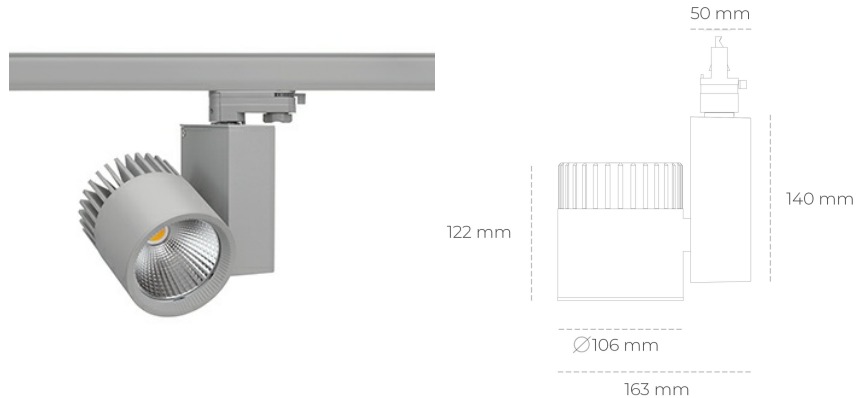

SPOTLIGHT SNIPER A 940 27W 30° GREY HI EFFICIENT ON/OFF

Kod produktu: N011-K0001-BB940-H5-S30-ZA02_700-S3-###

LED	COB
Barwa światła	4000 [K] HI EFFICIENT
CRI	90
Strumień led chip	4385 [lm]
Strumień światła z oprawy	3508 [lm]
Zasilanie systemu	27 [W]
Wydajność oprawy oświetleniowej	130 [lm/W]
Kąt świecenia	30°
Sterowanie	ON/OFF
MacAdam	3 SDCM

Spotlight LED

Oprawa oświetleniowa typu reflektor LED. Przeznaczona do montażu w szynoprzewodzie. Obudowa wraz z ramieniem wykonane są z aluminium. Dostępność w kolorze białym, czarnym i szarym. Na zamówienie istnieje możliwość lakierowania na dowolny kolor z palety RAL. Dostępne odbłyśniki w kątach 15, 20, 30, 45 i 60 stopni. Maksymalna moc oprawy to 37W.

OPRAWA

Waga	1,31 [kg]
Ochronność IP , IK , klasa	IP 20, IK 3,
Kolor oprawy	GREY
Rodzaj przesłony	Glass
Napięcie zasilania	220-240V 50-60Hz

Uwaga: Wszystkie dane są wartościami typowymi. Tolerancja pomiarów +/-10%. Funkcje systemu mogą ulec zmianie wraz z ulepszeniami produktu ze względu na postęp techniczny.

OPCJE

kolor oprawy do wyboru z palety RAL - na zapytanie, przesłona antyodblśnieniowa "plaster miodu", możliwość sterowania mocą świecenia za pomocą systemu CASAMBI / DALI / PHASE CUT

Wygenerowano: 26.06.2024