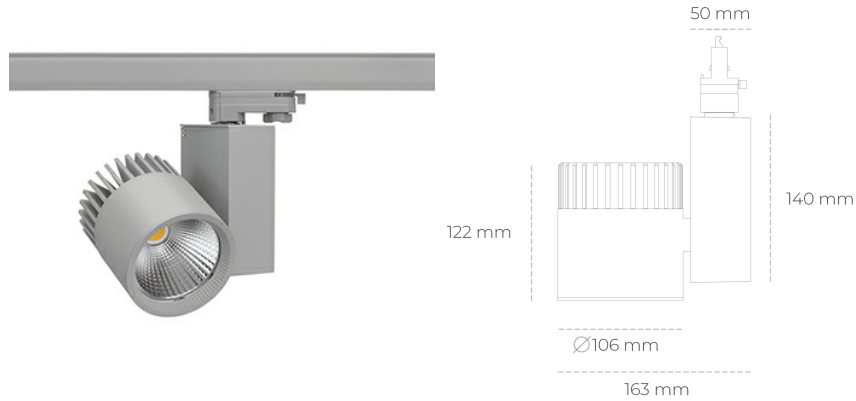

SPOTLIGHT SNIPER A 940 23W 15° GREY HI EFFICIENT ON/OFF

Kod produktu: N011-K0001-BB940-H5-S15-ZA02_600-S3-###

LED	COB
Barwa światła	4000 [K] HI EFFICIENT
CRI	90
Strumień led chip	3793 [lm]
Strumień światła z oprawy	3034 [lm]
Zasilanie systemu	23 [W]
Wydajność oprawy oświetleniowej	132 [lm/W]
Kąt świecenia	15°
Sterowanie	ON/OFF
MacAdam	3 SDCM

Spotlight LED

Oprawa oświetleniowa typu reflektor LED. Przeznaczona do montażu w szynoprzewodzie. Obudowa wraz z ramieniem wykonane są z aluminium. Dostępność w kolorze białym, czarnym i szarym. Na zamówienie istnieje możliwość lakierowania na dowolny kolor z palety RAL. Dostępne odbłyśniki w kątach 15, 20, 30, 45 i 60 stopni. Maksymalna moc oprawy to 37W.

OPRAWA

Waga	1,31 [kg]
Ochronność IP , IK , klasa	IP 20, IK 3,
Kolor oprawy	GREY
Rodzaj przesłony	Glass
Napięcie zasilania	220-240V 50-60Hz

Uwaga: Wszystkie dane są wartościami typowymi. Tolerancja pomiarów +/-10%. Funkcje systemu mogą ulec zmianie wraz z ulepszeniami produktu ze względu na postęp techniczny.

OPCJE

kolor oprawy do wyboru z palety RAL - na zapytanie, przesłona antyodblśniowa "plaster miodu", możliwość sterowania mocą świecenia za pomocą systemu CASAMBI / DALI / PHASE CUT

Wygenerowano: 26.06.2024