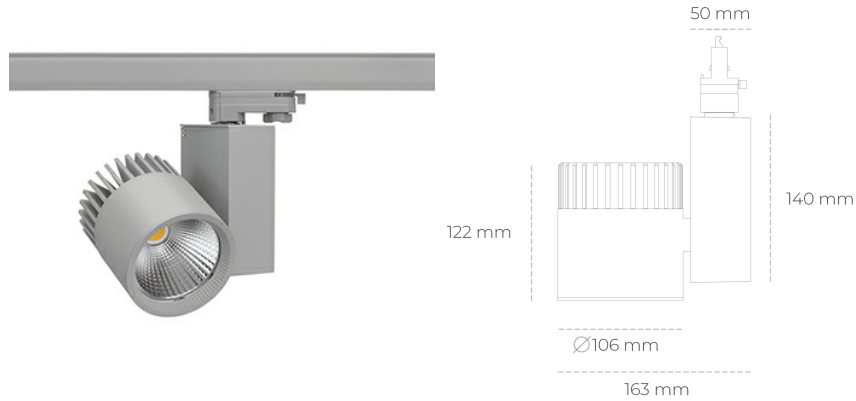

SPOTLIGHT SNIPER A 935 31W 60° GREY HI EFFICIENT ON/OFF

LED	COB
Barwa światła	3500 [K] HI EFFICIENT
CRI	90
Strumień led chip	4723 [lm]
Strumień światła z oprawy	3778 [lm]
Zasilanie systemu	31 [W]
Wydajność oprawy oświetleniowej	122 [lm/W]
Kąt świecenia	60°
Sterowanie	ON/OFF
MacAdam	3 SDCM

Spotlight LED

Oprawa oświetleniowa typu reflektor LED. Przeznaczona do montażu w szynoprzewodzie. Obudowa wraz z ramieniem wykonane są z aluminium. Dostępność w kolorze białym, czarnym i szarym. Na zamówienie istnieje możliwość lakierowania na dowolny kolor z palety RAL. Dostępne odbłyśniki w kątach 15, 20, 30, 45 i 60 stopni. Maksymalna moc oprawy to 37W.

OPRAWA

Waga	1,31 [kg]
Ochronność IP , IK , klasa	IP 20, IK 3,
Kolor oprawy	GREY
Rodzaj przesłony	Glass
Napięcie zasilania	220-240V 50-60Hz

Uwaga: Wszystkie dane są wartościami typowymi. Tolerancja pomiarów +/-10%. Funkcje systemu mogą ulec zmianie wraz z ulepszeniami produktu ze względu na postęp techniczny.

OPCJE

kolor oprawy do wyboru z palety RAL - na zapytanie, przesłona antyodblśniowa "plaster miodu", możliwość sterowania mocą świecenia za pomocą systemu CASAMBI / DALI / PHASE CUT

Wygenerowano: 28.06.2024

+48 32 388 80 00

www.cora.pl
cora@cora.pl

Ulica: Ignatza Hakuby 18
41-914 Bytom, Polska