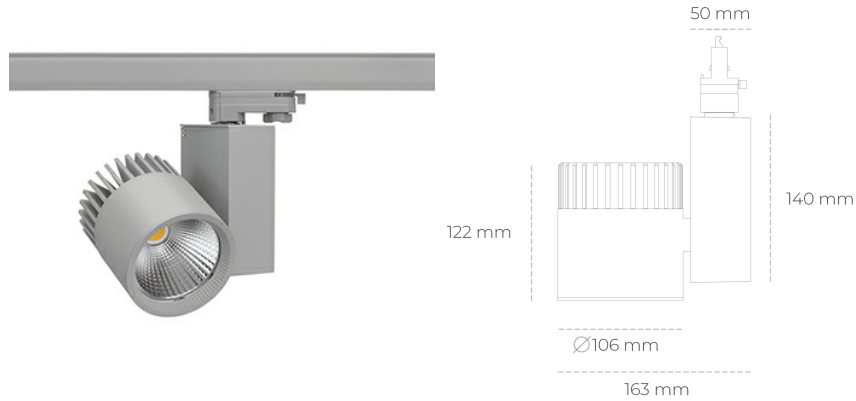

SPOTLIGHT SNIPER A 935 27W 15° GREY HI EFFICIENT ON/OFF

Kod produktu: N011-K0001-BB935-H5-S15-ZA02_700-S3-###

LED	COB
Barwa światła	3500 [K] HI EFFICIENT
CRI	90
Strumień led chip	4181 [lm]
Strumień światła z oprawy	3344 [lm]
Zasilanie systemu	27 [W]
Wydajność oprawy oświetleniowej	124 [lm/W]
Kąt świecenia	15°
Sterowanie	ON/OFF
MacAdam	3 SDCM

Spotlight LED

Oprawa oświetleniowa typu reflektor LED. Przeznaczona do montażu w szynoprzewodzie. Obudowa wraz z ramieniem wykonane są z aluminium. Dostępność w kolorze białym, czarnym i szarym. Na zamówienie istnieje możliwość lakierowania na dowolny kolor z palety RAL. Dostępne odbłyśniki w kątach 15, 20, 30, 45 i 60 stopni. Maksymalna moc oprawy to 37W.

OPRAWA

Waga	1,31 [kg]
Ochronność IP , IK , klasa	IP 20, IK 3,
Kolor oprawy	GREY
Rodzaj przesłony	Glass
Napięcie zasilania	220-240V 50-60Hz

Uwaga: Wszystkie dane są wartościami typowymi. Tolerancja pomiarów +/-10%. Funkcje systemu mogą ulec zmianie wraz z ulepszeniami produktu ze względu na postęp techniczny.

OPCJE

kolor oprawy do wyboru z palety RAL - na zapytanie, przesłona antyodblśniowa "plaster miodu", możliwość sterowania mocą świecenia za pomocą systemu CASAMBI / DALI / PHASE CUT

Wygenerowano: 28.06.2024