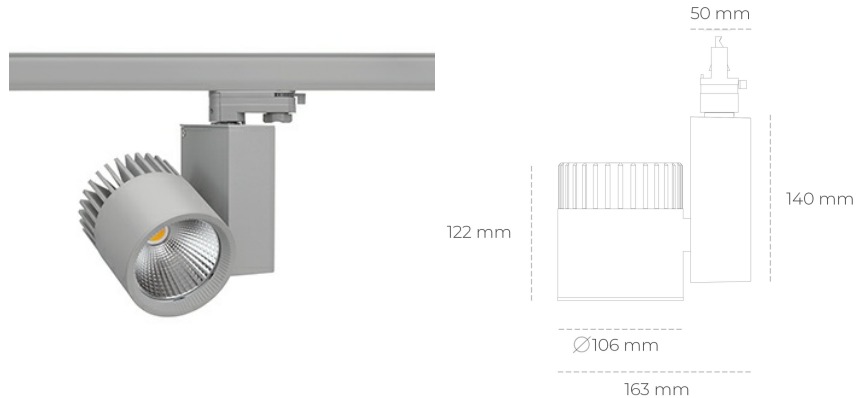

SPOTLIGHT SNIPER A 930 14W 60° GREY HI EFFICIENT ON/OFF

Kod produktu: N011-K0001-BB930-H5-S60-ZA01_350-S3-###

LED	COB
Barwa światła	3000 [K] HI EFFICIENT
CRI	90
Strumień led chip	2256 [lm]
Strumień światła z oprawy	1804 [lm]
Zasilanie systemu	14 [W]
Wydajność oprawy oświetleniowej	129 [lm/W]
Kąt świecenia	60°
Sterowanie	ON/OFF
MacAdam	3 SDCM

Spotlight LED

Oprawa oświetleniowa typu reflektor LED. Przeznaczona do montażu w szynoprzewodzie. Obudowa wraz z ramieniem wykonane są z aluminium. Dostępność w kolorze białym, czarnym i szarym. Na zamówienie istnieje możliwość lakierowania na dowolny kolor z palety RAL. Dostępne odbłyśniki w kątach 15, 20, 30, 45 i 60 stopni. Maksymalna moc oprawy to 37W.

OPRAWA

Waga	1,31 [kg]
Ochronność IP , IK , klasa	IP 20, IK 3,
Kolor oprawy	GREY
Rodzaj przesłony	Glass
Napięcie zasilania	220-240V 50-60Hz

Uwaga: Wszystkie dane są wartościami typowymi. Tolerancja pomiarów +/-10%. Funkcje systemu mogą ulec zmianie wraz z ulepszeniami produktu ze względu na postęp techniczny.

OPCJE

kolor oprawy do wyboru z palety RAL - na zapytanie, przesłona antyodblśniowa "plaster miodu", możliwość sterowania mocą świecenia za pomocą systemu CASAMBI / DALI / PHASE CUT

Wygenerowano: 28.06.2024