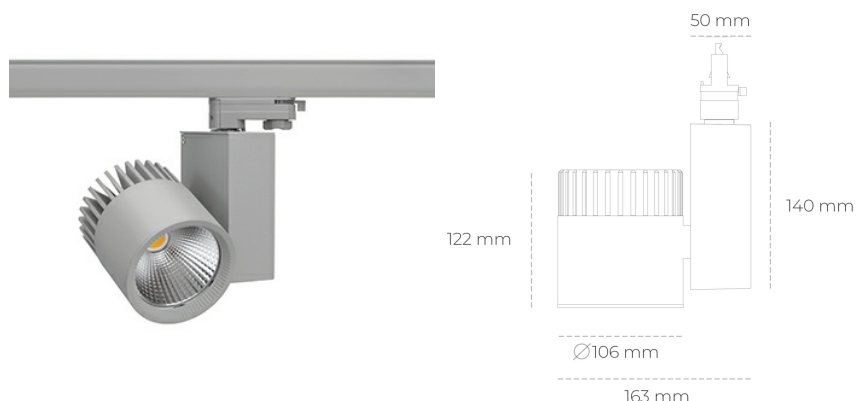

SPOTLIGHT SNIPER A 930 10W 45° GREY HI EFFICIENT ON/OFF

LED	COB
Barwa światła	3000 [K] HI EFFICIENT
CRI	90
Strumień led chip	1623 [lm]
Strumień światła z oprawy	1298 [lm]
Zasilanie systemu	10 [W]
Wydajność oprawy oświetleniowej	130 [lm/W]
Kąt świecenia	45°
Sterowanie	ON/OFF
MacAdam	3 SDCM

Spotlight LED

Oprawa oświetleniowa typu reflektor LED. Przeznaczona do montażu w szynoprzewodzie. Obudowa wraz z ramieniem wykonane są z aluminium. Dostępność w kolorze białym, czarnym i szarym. Na zamówienie istnieje możliwość lakierowania na dowolny kolor z palety RAL. Dostępne odbłyśniki w kątach 15, 20, 30, 45 i 60 stopni. Maksymalna moc oprawy to 37W.

OPRAWA

Waga	1,31 [kg]
Ochronność IP , IK , klasa	IP 20, IK 3,
Kolor oprawy	GREY
Rodzaj przesłony	Glass
Napięcie zasilania	220-240V 50-60Hz

Uwaga: Wszystkie dane są wartościami typowymi. Tolerancja pomiarów +/-10%. Funkcje systemu mogą ulec zmianie wraz z ulepszeniami produktu ze względu na postęp techniczny.

OPCJE

kolor oprawy do wyboru z palety RAL - na zapytanie, przesłona antyodblśniowa "plaster miodu", możliwość sterowania mocą świecenia za pomocą systemu CASAMBI / DALI / PHASE CUT

Wygenerowano: 28.06.2024

+48 32 388 80 00

www.cora.pl
cora@cora.pl

Ulica: Ignatza Hakuby 18
41-914 Bytom, Polska