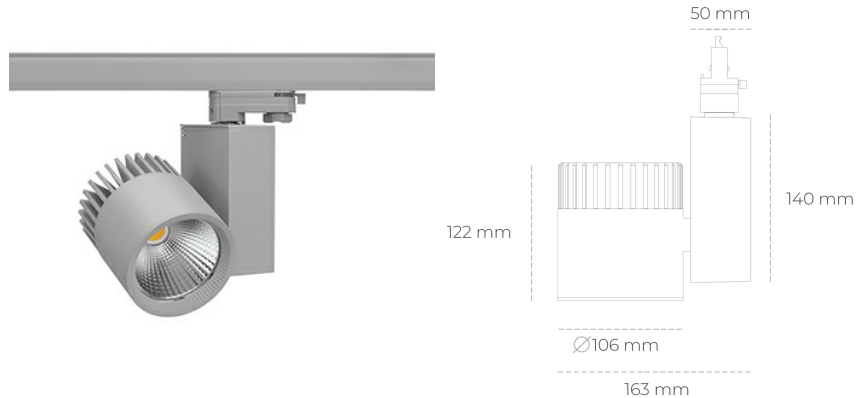

## SPOTLIGHT SNIPER A 930 31W 15° GREY HI EFFICIENT ON/OFF

Kod produktu: N011-K0001-BB930-H5-S15-ZA03\_800-S3-###

LED	COB
Barwa światła	3000 [K] HI EFFICIENT
CRI	90
Strumień led chip	4956 [lm]
Strumień światła z oprawy	3964 [lm]
Zasilanie systemu	31 [W]
Wydajność oprawy oświetleniowej	128 [lm/W]
Kąt świecenia	15°
Sterowanie	ON/OFF
MacAdam	3 SDCM

### Spotlight LED

Oprawa oświetleniowa typu reflektor LED. Przeznaczona do montażu w szynoprzewodzie. Obudowa wraz z ramieniem wykonane są z aluminium. Dostępność w kolorze białym, czarnym i szarym. Na zamówienie istnieje możliwość lakierowania na dowolny kolor z palety RAL. Dostępne odbłyśniki w kątach 15, 20, 30, 45 i 60 stopni. Maksymalna moc oprawy to 37W.

### OPRAWA

Waga	1,31 [kg]
Ochronność IP , IK , klasa	IP 20, IK 3,
Kolor oprawy	GREY
Rodzaj przesłony	Glass
Napięcie zasilania	220-240V 50-60Hz

Uwaga: Wszystkie dane są wartościami typowymi. Tolerancja pomiarów +/-10%. Funkcje systemu mogą ulec zmianie wraz z ulepszeniami produktu ze względu na postęp techniczny.

### OPCJE

kolor oprawy do wyboru z palety RAL - na zapytanie, przesłona antyodblśniowa "plaster miodu", możliwość sterowania mocą świecenia za pomocą systemu CASAMBI / DALI / PHASE CUT

Wygenerowano: 28.06.2024