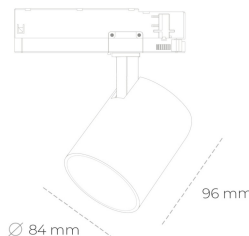

SPOTLIGHT LIDER G 825 21W 60° WHITE BREAD ON/OFF

Kod produktu: N008-K0003-VF825-H5-M60-ZE53_550-S2-###

LED	COB
Barwa światła	2500 [K] BREAD
CRI	80
Strumień led chip	2574 [lm]
Strumień światła z oprawy	2316 [lm]
Zasilanie systemu	21 [W]
Wydajność oprawy oświetleniowej	110 [lm/W]
Kąt świecenia	60°
Sterowanie	ON/OFF
MacAdam	3 SDCM

Spotlight LED

Kompaktowa oprawa oświetleniowa typu reflektor LED. Przeznaczona do montażu w szynoprzewodzie. Obudowa wraz z ramieniem wykonane są z aluminium. Dostępność w kolorze białym, czarnym i szarym. Na zamówienie istnieje możliwość lakierowania na dowolny kolor z palety RAL. Dostępne odbłyśniki w kątach 15, 23, 38, 45 i 60 stopni. Maksymalna moc oprawy to 25W.

OPRAWA

Waga	0.69 [kg]
Ochronność IP , IK , klasa	IP 20, IK 01,
Kolor oprawy	WHITE
Rodzaj przesłony	Plastic
Napięcie zasilania	220-240V 50-60Hz

Uwaga: Wszystkie dane są wartościami typowymi. Tolerancja pomiarów +/- 10%. Funkcje systemu mogą ulec zmianie wraz z ulepszeniami produktu ze względu na postęp techniczny.