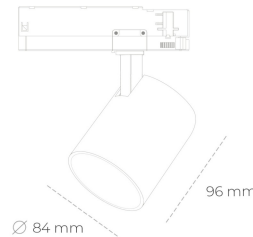

# SPOTLIGHT LIDER G 820 10W 60° WHITE MEAT PINK ON/OFF

Kod produktu: N008-K0003-VE820-H5-M60-ZE63\_250-S2-###

LED	COB
Barwa światła	2000 [K] MEAT PINK
CRI	80
Strumień led chip	895 [lm]
Strumień światła z oprawy	805 [lm]
Zasilanie systemu	10 [W]
Wydajność oprawy oświetleniowej	81 [lm/W]
Kąt świecenia	60°
Sterowanie	ON/OFF
MacAdam	3 SDCM

## Spotlight LED

Kompaktowa oprawa oświetleniowa typu reflektor LED. Przeznaczona do montażu w szynoprzewodzie. Obudowa wraz z ramieniem wykonane są z aluminium. Dostępność w kolorze białym, czarnym i szarym. Na zamówienie istnieje możliwość lakierowania na dowolny kolor z palety RAL. Dostępne odbłyśniki w kątach 15, 23, 38, 45 i 60 stopni. Maksymalna moc oprawy to 25W.

## OPRAWA

Waga	0.69 [kg]
Ochronność IP , IK , klasa	IP 20, IK 01,
Kolor oprawy	WHITE
Rodzaj przesłony	Plastic
Napięcie zasilania	220-240V 50-60Hz

Uwaga: Wszystkie dane są wartościami typowymi. Tolerancja pomiarów +/-10%. Funkcje systemu mogą ulec zmianie wraz z ulepszeniami produktu ze względu na postęp techniczny.