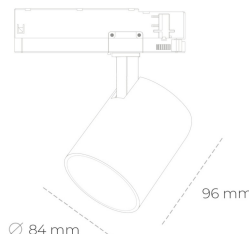

# SPOTLIGHT LIDER G 820 25W 60° WHITE MEAT PINK ON/OFF

Kod produktu: N008-K0003-VE820-H5-M60-ZE53\_650-S2-###

LED	COB
Barwa światła	2000 [K] MEAT PINK
CRI	80
Strumień led chip	2181 [lm]
Strumień światła z oprawy	1962 [lm]
Zasilanie systemu	25 [W]
Wydajność oprawy oświetleniowej	78 [lm/W]
Kąt świecenia	60°
Sterowanie	ON/OFF
MacAdam	3 SDCM

## Spotlight LED

Kompaktowa oprawa oświetleniowa typu reflektor LED. Przeznaczona do montażu w szynoprzewodzie. Obudowa wraz z ramieniem wykonane są z aluminium. Dostępność w kolorze białym, czarnym i szarym. Na zamówienie istnieje możliwość lakierowania na dowolny kolor z palety RAL. Dostępne odbłyśniki w kątach 15, 23, 38, 45 i 60 stopni. Maksymalna moc oprawy to 25W.

## OPRAWA

Waga	0.69 [kg]
Ochronność IP , IK , klasa	IP 20, IK 01,
Kolor oprawy	WHITE
Rodzaj przesłony	Plastic
Napięcie zasilania	220-240V 50-60Hz

Uwaga: Wszystkie dane są wartościami typowymi. Tolerancja pomiarów +/-10%. Funkcje systemu mogą ulec zmianie wraz z ulepszeniami produktu ze względu na postęp techniczny.