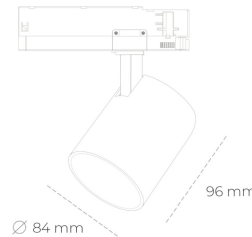

SPOTLIGHT LIDER G 940 10W 60° WHITE | ON/OFF

Kod produktu: N008-K0003-RF940-H5-M60-ZE63_250-S2-###

LED	COB
Barwa światła	4000 [K]
CRI	90
Strumień led chip	1208 [lm]
Strumień światła z oprawy	1087 [lm]
Zasilanie systemu	10 [W]
Wydajność oprawy oświetleniowej	109 [lm/W]
Kąt świecenia	60°
Sterowanie	ON/OFF
MacAdam	3 SDCM

Spotlight LED

Kompaktowa oprawa oświetleniowa typu reflektor LED. Przeznaczona do montażu w szynoprzewodzie. Obudowa wraz z ramieniem wykonane są z aluminium. Dostępność w kolorze białym, czarnym i szarym. Na zamówienie istnieje możliwość lakierowania na dowolny kolor z palety RAL. Dostępne odbłyśniki w kątach 15, 23, 38, 45 i 60 stopni. Maksymalna moc oprawy to 25W.

OPRAWA

Waga	0.69 [kg]
Ochronność IP , IK , klasa	IP 20, IK 01,
Kolor oprawy	WHITE
Rodzaj przesłony	Plastic
Napięcie zasilania	220-240V 50-60Hz

Uwaga: Wszystkie dane są wartościami typowymi. Tolerancja pomiarów +/- 10%. Funkcje systemu mogą ulec zmianie wraz z ulepszeniami produktu ze względu na postęp techniczny.