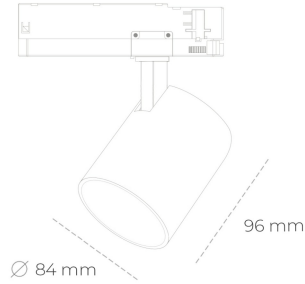

SPOTLIGHT LIDER G 940 25W 60° WHITE | ON/OFF

LED	COB
Barwa światła	4000 [K] |
CRI	90
Strumień led chip	3141 [lm]
Strumień światła z oprawy	2826 [lm]
Zasilanie systemu	25 [W]
Wydajność oprawy oświetleniowej	113 [lm/W]
Kąt świecenia	60°
Sterowanie	ON/OFF
MacAdam	3 SDCM

Spotlight LED

Kompaktowa oprawa oświetleniowa typu reflektor LED. Przeznaczona do montażu w szynoprzewodzie. Obudowa wraz z ramieniem wykonane są z aluminium. Dostępność w kolorze białym, czarnym i szarym. Na zamówienie istnieje możliwość lakierowania na dowolny kolor z palety RAL. Dostępne odbłyśniki w kątach 15, 23, 38, 45 i 60 stopni. Maksymalna moc oprawy to 25W.

OPRAWA

Waga	0,69 [kg]
Ochronność IP , IK , klasa	IP 20, IK 1,
Kolor oprawy	WHITE
Rodzaj przelony	Plastic
Napięcie zasilania	220-240V 50-60Hz

Uwaga: Wszystkie dane są wartościami typowymi. Tolerancja pomiarów +/-10%. Funkcje systemu mogą ulec zmianie wraz z ulepszeniami produktu ze względu na postęp techniczny.

OPCJE

kolor oprawy do wyboru z palety RAL - na zapytanie, przesłona antyodblśniowa "plaster miodu", możliwość sterowania mocą świecenia za pomocą systemu CASAMBI / DALI / PHASE CUT

Wygenerowano: 21.06.2024

+48 32 388 80 00

www.cora.pl
cora@cora.pl

Ulica: Ignatza Hakuby 18
41-914 Bytom, Polska