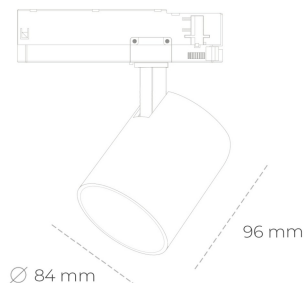

SPOTLIGHT LIDER G 940 23W 60° WHITE | ON/OFF

LED	COB
Barwa światła	4000 [K] |
CRI	90
Strumień led chip	2899 [lm]
Strumień światła z oprawy	2609 [lm]
Zasilanie systemu	23 [W]
Wydajność oprawy oświetleniowej	113 [lm/W]
Kąt świecenia	60°
Sterowanie	ON/OFF
MacAdam	3 SDCM

Spotlight LED

Kompaktowa oprawa oświetleniowa typu reflektor LED. Przeznaczona do montażu w szynoprzewodzie. Obudowa wraz z ramieniem wykonane są z aluminium. Dostępność w kolorze białym, czarnym i szarym. Na zamówienie istnieje możliwość lakierowania na dowolny kolor z palety RAL. Dostępne odbłyśniki w kątach 15, 23, 38, 45 i 60 stopni. Maksymalna moc oprawy to 25W.

OPRAWA

Waga	0,69 [kg]
Ochronność IP , IK , klasa	IP 20, IK 1,
Kolor oprawy	WHITE
Rodzaj przelony	Plastic
Napięcie zasilania	220-240V 50-60Hz

Uwaga: Wszystkie dane są wartościami typowymi. Tolerancja pomiarów +/-10%. Funkcje systemu mogą ulec zmianie wraz z ulepszeniami produktu ze względu na postęp techniczny.

OPCJE

kolor oprawy do wyboru z palety RAL - na zapytanie, przesłona antyodblśniowa "plaster miodu", możliwość sterowania mocą świecenia za pomocą systemu CASAMBI / DALI / PHASE CUT

Wygenerowano: 21.06.2024

+48 32 388 80 00

www.cora.pl
cora@cora.pl

Ulica: Ignatza Hakuby 18
41-914 Bytom, Polska