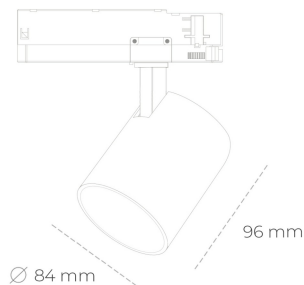

SPOTLIGHT LIDER G 940 25W 45° WHITE | ON/OFF

LED	COB
Barwa światła	4000 [K] |
CRI	90
Strumień led chip	3141 [lm]
Strumień światła z oprawy	2826 [lm]
Zasilanie systemu	25 [W]
Wydajność oprawy oświetleniowej	113 [lm/W]
Kąt świecenia	45°
Sterowanie	ON/OFF
MacAdam	3 SDCM

Spotlight LED

Kompaktowa oprawa oświetleniowa typu reflektor LED. Przeznaczona do montażu w szynoprzewodzie. Obudowa wraz z ramieniem wykonane są z aluminium. Dostępność w kolorze białym, czarnym i szarym. Na zamówienie istnieje możliwość lakierowania na dowolny kolor z palety RAL. Dostępne odbłyśniki w kątach 15, 23, 38, 45 i 60 stopni. Maksymalna moc oprawy to 25W.

OPRAWA

Waga	0,69 [kg]
Ochronność IP , IK , klasa	IP 20, IK 1,
Kolor oprawy	WHITE
Rodzaj przelony	Plastic
Napięcie zasilania	220-240V 50-60Hz

Uwaga: Wszystkie dane są wartościami typowymi. Tolerancja pomiarów +/-10%. Funkcje systemu mogą ulec zmianie wraz z ulepszeniami produktu ze względu na postęp techniczny.

OPCJE

kolor oprawy do wyboru z palety RAL - na zapytanie, przesłona antyodblśniowa "plaster miodu", możliwość sterowania mocą świecenia za pomocą systemu CASAMBI / DALI / PHASE CUT

Wygenerowano: 23.06.2024

+48 32 388 80 00

www.cora.pl
cora@cora.pl

Ulica: Ignatza Hakuby 18
41-914 Bytom, Polska