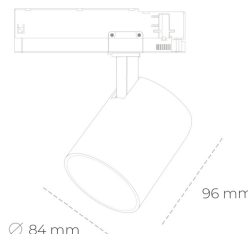

## SPOTLIGHT LIDER G 940 21W 45° WHITE | ON/OFF

Kod produktu: N008-K0003-RF940-H5-M45-ZE53\_550-S2-###

LED	COB
Barwa światła	4000 [K]
CRI	90
Strumień led chip	2658 [lm]
Strumień światła z oprawy	2392 [lm]
Zasilanie systemu	21 [W]
Wydajność oprawy oświetleniowej	114 [lm/W]
Kąt świecenia	45°
Sterowanie	ON/OFF
MacAdam	3 SDCM

### Spotlight LED

Kompaktowa oprawa oświetleniowa typu reflektor LED. Przeznaczona do montażu w szynoprzewodzie. Obudowa wraz z ramieniem wykonane są z aluminium. Dostępność w kolorze białym, czarnym i szarym. Na zamówienie istnieje możliwość lakierowania na dowolny kolor z palety RAL. Dostępne odbłyśniki w kątach 15, 23, 38, 45 i 60 stopni. Maksymalna moc oprawy to 25W.

### OPRAWA

Waga	0.69 [kg]
Ochronność IP , IK , klasa	IP 20, IK 01,
Kolor oprawy	WHITE
Rodzaj przesłony	Plastic
Napięcie zasilania	220-240V 50-60Hz

Uwaga: Wszystkie dane są wartościami typowymi. Tolerancja pomiarów +/- 10%. Funkcje systemu mogą ulec zmianie wraz z ulepszeniami produktu ze względu na postęp techniczny.