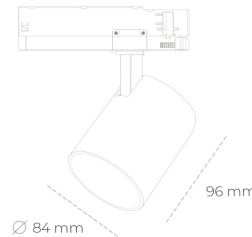

SPOTLIGHT LIDER G 940 21W 38° WHITE | ON/OFF

Kod produktu: N008-K0003-RF940-H5-M38-ZE53_550-S2-###

LED	COB
Barwa światła	4000 [K]
CRI	90
Strumień led chip	2658 [lm]
Strumień światła z oprawy	2392 [lm]
Zasilanie systemu	21 [W]
Wydajność oprawy oświetleniowej	114 [lm/W]
Kąt świecenia	38°
Sterowanie	ON/OFF
MacAdam	3 SDCM

Spotlight LED

Kompaktowa oprawa oświetleniowa typu reflektor LED. Przeznaczona do montażu w szynoprzewodzie. Obudowa wraz z ramieniem wykonane są z aluminium. Dostępność w kolorze białym, czarnym i szarym. Na zamówienie istnieje możliwość lakierowania na dowolny kolor z palety RAL. Dostępne odbłyśniki w kątach 15, 23, 38, 45 i 60 stopni. Maksymalna moc oprawy to 25W.

OPRAWA

Waga	0.69 [kg]
Ochronność IP , IK , klasa	IP 20, IK 01,
Kolor oprawy	WHITE
Rodzaj przesłony	Plastic
Napięcie zasilania	220-240V 50-60Hz

Uwaga: Wszystkie dane są wartościami typowymi. Tolerancja pomiarów +/- 10%. Funkcje systemu mogą ulec zmianie wraz z ulepszeniami produktu ze względu na postęp techniczny.