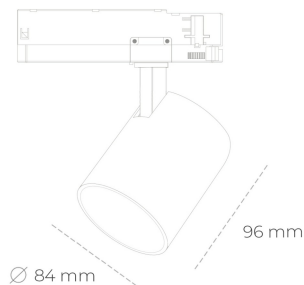

SPOTLIGHT LIDER G 940 14W 38° WHITE | ON/OFF

LED	COB
Barwa światła	4000 [K] |
CRI	90
Strumień led chip	1691 [lm]
Strumień światła z oprawy	1521 [lm]
Zasilanie systemu	14 [W]
Wydajność oprawy oświetleniowej	109 [lm/W]
Kąt świecenia	38°
Sterowanie	ON/OFF
MacAdam	3 SDCM

Spotlight LED

Kompaktowa oprawa oświetleniowa typu reflektor LED. Przeznaczona do montażu w szynoprzewodzie. Obudowa wraz z ramieniem wykonane są z aluminium. Dostępność w kolorze białym, czarnym i szarym. Na zamówienie istnieje możliwość lakierowania na dowolny kolor z palety RAL. Dostępne odbłyśniki w kątach 15, 23, 38, 45 i 60 stopni. Maksymalna moc oprawy to 25W.

OPRAWA

Waga	0,69 [kg]
Ochronność IP , IK , klasa	IP 20, IK 1,
Kolor oprawy	WHITE
Rodzaj przelony	Plastic
Napięcie zasilania	220-240V 50-60Hz

Uwaga: Wszystkie dane są wartościami typowymi. Tolerancja pomiarów +/-10%. Funkcje systemu mogą ulec zmianie wraz z ulepszeniami produktu ze względu na postęp techniczny.

OPCJE

kolor oprawy do wyboru z palety RAL - na zapytanie, przesłona antyodbleniowa "plaster miodu", możliwość sterowania mocą świecenia za pomocą systemu CASAMBI / DALI / PHASE CUT

Wygenerowano: 23.06.2024

+48 32 388 80 00

www.cora.pl
cora@cora.pl

Ulica: Ignatza Hakuby 18
41-914 Bytom, Polska