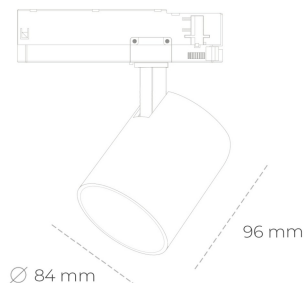

SPOTLIGHT LIDER G 940 23W 23° WHITE | ON/OFF

LED	COB
Barwa światła	4000 [K] |
CRI	90
Strumień led chip	2899 [lm]
Strumień światła z oprawy	2609 [lm]
Zasilanie systemu	23 [W]
Wydajność oprawy oświetleniowej	113 [lm/W]
Kąt świecenia	23°
Sterowanie	ON/OFF
MacAdam	3 SDCM

Spotlight LED

Kompaktowa oprawa oświetleniowa typu reflektor LED. Przeznaczona do montażu w szynoprzewodzie. Obudowa wraz z ramieniem wykonane są z aluminium. Dostępność w kolorze białym, czarnym i szarym. Na zamówienie istnieje możliwość lakierowania na dowolny kolor z palety RAL. Dostępne odbłyśniki w kątach 15, 23, 38, 45 i 60 stopni. Maksymalna moc oprawy to 25W.

OPRAWA

Waga	0,69 [kg]
Ochronność IP , IK , klasa	IP 20, IK 1,
Kolor oprawy	WHITE
Rodzaj przelony	Plastic
Napięcie zasilania	220-240V 50-60Hz

Uwaga: Wszystkie dane są wartościami typowymi. Tolerancja pomiarów +/-10%. Funkcje systemu mogą ulec zmianie wraz z ulepszeniami produktu ze względu na postęp techniczny.

OPCJE

kolor oprawy do wyboru z palety RAL - na zapytanie, przesłona antyodbliniowa "plaster miodu", możliwość sterowania mocą świecenia za pomocą systemu CASAMBI / DALI / PHASE CUT

Wygenerowano: 21.06.2024

+48 32 388 80 00

www.corra.pl
cora@cora.pl

Ulica: Ignatza Hakuby 18
41-914 Bytom, Polska