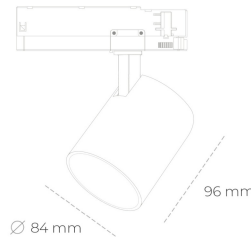

# SPOTLIGHT LIDER G 930 10W 23° WHITE | ON/OFF

Kod produktu: N008-K0003-RF930-H5-M23-ZE63\_250-S2-###

LED	COB
Barwa światła	3000 [K]
CRI	90
Strumień led chip	1152 [lm]
Strumień światła z oprawy	1036 [lm]
Zasilanie systemu	10 [W]
Wydajność oprawy oświetleniowej	104 [lm/W]
Kąt świecenia	23°
Sterowanie	ON/OFF
MacAdam	3 SDCM

## Spotlight LED

Kompaktowa oprawa oświetleniowa typu reflektor LED. Przeznaczona do montażu w szynoprzewodzie. Obudowa wraz z ramieniem wykonane są z aluminium. Dostępność w kolorze białym, czarnym i szarym. Na zamówienie istnieje możliwość lakierowania na dowolny kolor z palety RAL. Dostępne odbłyśniki w kątach 15, 23, 38, 45 i 60 stopni. Maksymalna moc oprawy to 25W.

## OPRAWA

Waga	0.69 [kg]
Ochronność IP , IK , klasa	IP 20, IK 01,
Kolor oprawy	WHITE
Rodzaj przesłony	Plastic
Napięcie zasilania	220-240V 50-60Hz

Uwaga: Wszystkie dane są wartościami typowymi. Tolerancja pomiarów +/- 10%. Funkcje systemu mogą ulec zmianie wraz z ulepszeniami produktu ze względu na postęp techniczny.