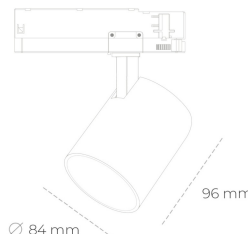

SPOTLIGHT LIDER G 930 23W 23° WHITE | ON/OFF

Kod produktu: N008-K0003-RF930-H5-M23-ZE53_600-S2-###

| | |
|---------------------------------|------------|
| LED | COB |
| Barwa światła | 3000 [K] |
| CRI | 90 |
| Strumień led chip | 2767 [lm] |
| Strumień światła z oprawy | 2490 [lm] |
| Zasilanie systemu | 23 [W] |
| Wydajność oprawy oświetleniowej | 108 [lm/W] |
| Kąt świecenia | 23° |
| Sterowanie | ON/OFF |
| MacAdam | 3 SDCM |

Spotlight LED

Kompaktowa oprawa oświetleniowa typu reflektor LED. Przeznaczona do montażu w szynoprzewodzie. Obudowa wraz z ramieniem wykonane są z aluminium. Dostępność w kolorze białym, czarnym i szarym. Na zamówienie istnieje możliwość lakierowania na dowolny kolor z palety RAL. Dostępne odbłyśniki w kątach 15, 23, 38, 45 i 60 stopni. Maksymalna moc oprawy to 25W.

OPRAWA

| | |
|----------------------------|------------------|
| Waga | 0.69 [kg] |
| Ochronność IP , IK , klasa | IP 20, IK 01, |
| Kolor oprawy | WHITE |
| Rodzaj przesłony | Plastic |
| Napięcie zasilania | 220-240V 50-60Hz |