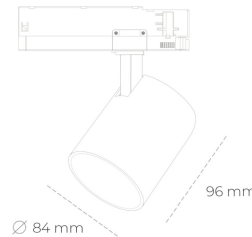

SPOTLIGHT LIDER G 930 21W 23° WHITE | ON/OFF

Kod produktu: N008-K0003-RF930-H5-M23-ZE53_550-S2-###

LED	COB
Barwa światła	3000 [K]
CRI	90
Strumień led chip	2536 [lm]
Strumień światła z oprawy	2282 [lm]
Zasilanie systemu	21 [W]
Wydajność oprawy oświetleniowej	109 [lm/W]
Kąt świecenia	23°
Sterowanie	ON/OFF
MacAdam	3 SDCM

Spotlight LED

Kompaktowa oprawa oświetleniowa typu reflektor LED. Przeznaczona do montażu w szynoprzewodzie. Obudowa wraz z ramieniem wykonane są z aluminium. Dostępność w kolorze białym, czarnym i szarym. Na zamówienie istnieje możliwość lakierowania na dowolny kolor z palety RAL. Dostępne odbłyśniki w kątach 15, 23, 38, 45 i 60 stopni. Maksymalna moc oprawy to 25W.

OPRAWA

Waga	0.69 [kg]
Ochronność IP , IK , klasa	IP 20, IK 01,
Kolor oprawy	WHITE
Rodzaj przesłony	Plastic
Napięcie zasilania	220-240V 50-60Hz

Uwaga: Wszystkie dane są wartościami typowymi. Tolerancja pomiarów +/- 10%. Funkcje systemu mogą ulec zmianie wraz z ulepszeniami produktu ze względu na postęp techniczny.