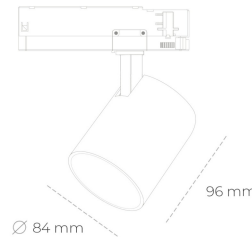

# SPOTLIGHT LIDER G 930 14W 15° WHITE | ON/OFF

Kod produktu: N008-K0003-RF930-H5-M15-ZE53\_350-S2-###

LED	COB
Barwa światła	3000 [K]
CRI	90
Strumień led chip	1613 [lm]
Strumień światła z oprawy	1451 [lm]
Zasilanie systemu	14 [W]
Wydajność oprawy oświetleniowej	104 [lm/W]
Kąt świecenia	15°
Sterowanie	ON/OFF
MacAdam	3 SDCM

## Spotlight LED

Kompaktowa oprawa oświetleniowa typu reflektor LED. Przeznaczona do montażu w szynoprzewodzie. Obudowa wraz z ramieniem wykonane są z aluminium. Dostępność w kolorze białym, czarnym i szarym. Na zamówienie istnieje możliwość lakierowania na dowolny kolor z palety RAL. Dostępne odbłyśniki w kątach 15, 23, 38, 45 i 60 stopni. Maksymalna moc oprawy to 25W.

## OPRAWA

Waga	0.69 [kg]
Ochronność IP , IK , klasa	IP 20, IK 01,
Kolor oprawy	WHITE
Rodzaj przesłony	Plastic
Napięcie zasilania	220-240V 50-60Hz

Uwaga: Wszystkie dane są wartościami typowymi. Tolerancja pomiarów +/- 10%. Funkcje systemu mogą ulec zmianie wraz z ulepszeniami produktu ze względu na postęp techniczny.