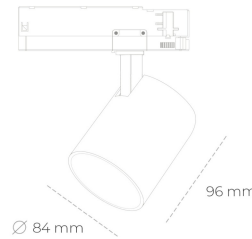

SPOTLIGHT LIDER G 927 19W 45° WHITE | ON/OFF

Kod produktu: N008-K0003-RF927-H5-M45-ZE53_500-S2-###

LED	COB
Barwa światła	2700 [K]
CRI	80
Strumień led chip	2222 [lm]
Strumień światła z oprawy	1999 [lm]
Zasilanie systemu	19 [W]
Wydajność oprawy oświetleniowej	105 [lm/W]
Kąt świecenia	45°
Sterowanie	ON/OFF
MacAdam	3 SDCM

Spotlight LED

Kompaktowa oprawa oświetleniowa typu reflektor LED. Przeznaczona do montażu w szynoprzewodzie. Obudowa wraz z ramieniem wykonane są z aluminium. Dostępność w kolorze białym, czarnym i szarym. Na zamówienie istnieje możliwość lakierowania na dowolny kolor z palety RAL. Dostępne odbłyśniki w kątach 15, 23, 38, 45 i 60 stopni. Maksymalna moc oprawy to 25W.

OPRAWA

Waga	0.69 [kg]
Ochronność IP , IK , klasa	IP 20, IK 01,
Kolor oprawy	WHITE
Rodzaj przesłony	Plastic
Napięcie zasilania	220-240V 50-60Hz

Uwaga: Wszystkie dane są wartościami typowymi. Tolerancja pomiarów +/- 10%. Funkcje systemu mogą ulec zmianie wraz z ulepszeniami produktu ze względu na postęp techniczny.