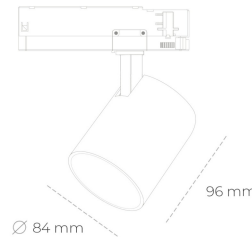

SPOTLIGHT LIDER G 927 21W 38° WHITE | ON/OFF

Kod produktu: N008-K0003-RF927-H5-M38-ZE53_550-S2-###

LED	COB
Barwa światła	2700 [K]
CRI	80
Strumień led chip	2444 [lm]
Strumień światła z oprawy	2199 [lm]
Zasilanie systemu	21 [W]
Wydajność oprawy oświetleniowej	105 [lm/W]
Kąt świecenia	38°
Sterowanie	ON/OFF
MacAdam	3 SDCM

Spotlight LED

Kompaktowa oprawa oświetleniowa typu reflektor LED. Przeznaczona do montażu w szynoprzewodzie. Obudowa wraz z ramieniem wykonane są z aluminium. Dostępność w kolorze białym, czarnym i szarym. Na zamówienie istnieje możliwość lakierowania na dowolny kolor z palety RAL. Dostępne odbłyśniki w kątach 15, 23, 38, 45 i 60 stopni. Maksymalna moc oprawy to 25W.

OPRAWA

Waga	0.69 [kg]
Ochronność IP , IK , klasa	IP 20, IK 01,
Kolor oprawy	WHITE
Rodzaj przesłony	Plastic
Napięcie zasilania	220-240V 50-60Hz

Uwaga: Wszystkie dane są wartościami typowymi. Tolerancja pomiarów +/- 10%. Funkcje systemu mogą ulec zmianie wraz z ulepszeniami produktu ze względu na postęp techniczny.