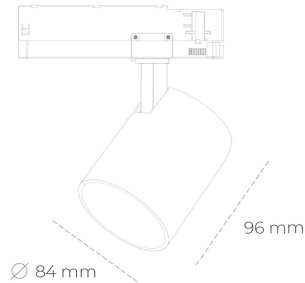

SPOTLIGHT LIDER G 927 21W 23° WHITE | ON/OFF

LED	COB
Barwa światła	2700 [K] |
CRI	80
Strumień led chip	2444 [lm]
Strumień światła z oprawy	2199 [lm]
Zasilanie systemu	21 [W]
Wydajność oprawy oświetleniowej	105 [lm/W]
Kąt świecenia	23°
Sterowanie	ON/OFF
MacAdam	3 SDCM

Spotlight LED

Kompaktowa oprawa oświetleniowa typu reflektor LED. Przeznaczona do montażu w szynoprzewodzie. Obudowa wraz z ramieniem wykonane są z aluminium. Dostępność w kolorze białym, czarnym i szarym. Na zamówienie istnieje możliwość lakierowania na dowolny kolor z palety RAL. Dostępne odbłyśniki w kątach 15, 23, 38, 45 i 60 stopni. Maksymalna moc oprawy to 25W.

OPRAWA

Waga	0,69 [kg]
Ochronność IP , IK , klasa	IP 20, IK 1,
Kolor oprawy	WHITE
Rodzaj przelony	Plastic
Napięcie zasilania	220-240V 50-60Hz

Uwaga: Wszystkie dane są wartościami typowymi. Tolerancja pomiarów +/-10%. Funkcje systemu mogą ulec zmianie wraz z ulepszeniami produktu ze względu na postęp techniczny.

OPCJE

kolor oprawy do wyboru z palety RAL - na zapytanie, przesłona antyodbleniowa "plaster miodu", możliwość sterowania mocą świecenia za pomocą systemu CASAMBI / DALI / PHASE CUT

Wygenerowano: 23.06.2024

+48 32 388 80 00

www.corra.pl
cora@cora.pl

Ulica: Ignatza Hakuby 18
41-914 Bytom, Polska