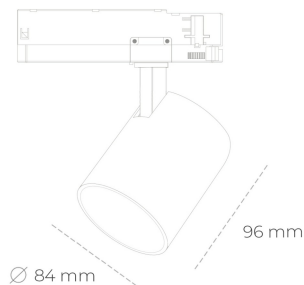

SPOTLIGHT LIDER G 927 10W 15° WHITE | ON/OFF

LED	COB
Barwa światła	2700 [K] |
CRI	80
Strumień led chip	1111 [lm]
Strumień światła z oprawy	999 [lm]
Zasilanie systemu	10 [W]
Wydajność oprawy oświetleniowej	100 [lm/W]
Kąt świecenia	15°
Sterowanie	ON/OFF
MacAdam	3 SDCM

Spotlight LED

Kompaktowa oprawa oświetleniowa typu reflektor LED. Przeznaczona do montażu w szynoprzewodzie. Obudowa wraz z ramieniem wykonane są z aluminium. Dostępność w kolorze białym, czarnym i szarym. Na zamówienie istnieje możliwość lakierowania na dowolny kolor z palety RAL. Dostępne odbłyśniki w kątach 15, 23, 38, 45 i 60 stopni. Maksymalna moc oprawy to 25W.

OPRAWA

Waga	0,69 [kg]
Ochronność IP , IK , klasa	IP 20, IK 1,
Kolor oprawy	WHITE
Rodzaj przelona	Plastic
Napięcie zasilania	220-240V 50-60Hz

Uwaga: Wszystkie dane są wartościami typowymi. Tolerancja pomiarów +/-10%. Funkcje systemu mogą ulec zmianie wraz z ulepszeniami produktu ze względu na postęp techniczny.

OPCJE

kolor oprawy do wyboru z palety RAL - na zapytanie, przelona antyolśnieniowa "plaster miodu", możliwość sterowania mocą świecenia za pomocą systemu CASAMBI / DALI / PHASE CUT

Wygenerowano: 22.06.2024

+48 32 388 80 00

www.corra.pl
cora@cora.pl

Ulica: Ignatza Hakuby 18
41-914 Bytom, Polska