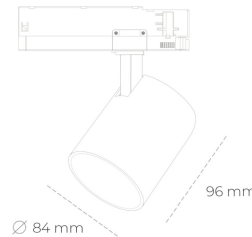

SPOTLIGHT LIDER G 927 19W 15° WHITE | ON/OFF

Kod produktu: N008-K0003-RF927-H5-M15-ZE53_500-S2-###

LED	COB
Barwa światła	2700 [K]
CRI	80
Strumień led chip	2222 [lm]
Strumień światła z oprawy	1999 [lm]
Zasilanie systemu	19 [W]
Wydajność oprawy oświetleniowej	105 [lm/W]
Kąt świecenia	15°
Sterowanie	ON/OFF
MacAdam	3 SDCM

Spotlight LED

Kompaktowa oprawa oświetleniowa typu reflektor LED. Przeznaczona do montażu w szynoprzewodzie. Obudowa wraz z ramieniem wykonane są z aluminium. Dostępność w kolorze białym, czarnym i szarym. Na zamówienie istnieje możliwość lakierowania na dowolny kolor z palety RAL. Dostępne odbłyśniki w kątach 15, 23, 38, 45 i 60 stopni. Maksymalna moc oprawy to 25W.

OPRAWA

Waga	0.69 [kg]
Ochronność IP , IK , klasa	IP 20, IK 01,
Kolor oprawy	WHITE
Rodzaj przesłony	Plastic
Napięcie zasilania	220-240V 50-60Hz

Uwaga: Wszystkie dane są wartościami typowymi. Tolerancja pomiarów +/- 10%. Funkcje systemu mogą ulec zmianie wraz z ulepszeniami produktu ze względu na postęp techniczny.