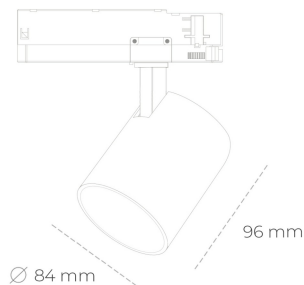

SPOTLIGHT LIDER G 850 23W 60° WHITE | ON/OFF

LED	COB
Barwa światła	5000 [K] |
CRI	80
Strumień led chip	3475 [lm]
Strumień światła z oprawy	3127 [lm]
Zasilanie systemu	23 [W]
Wydajność oprawy oświetleniowej	136 [lm/W]
Kąt świecenia	60°
Sterowanie	ON/OFF
MacAdam	3 SDCM

Spotlight LED

Kompaktowa oprawa oświetleniowa typu reflektor LED. Przeznaczona do montażu w szynoprzewodzie. Obudowa wraz z ramieniem wykonane są z aluminium. Dostępność w kolorze białym, czarnym i szarym. Na zamówienie istnieje możliwość lakierowania na dowolny kolor z palety RAL. Dostępne odbłyśniki w kątach 15, 23, 38, 45 i 60 stopni. Maksymalna moc oprawy to 25W.

OPRAWA

Waga	0,69 [kg]
Ochronność IP , IK , klasa	IP 20, IK 1,
Kolor oprawy	WHITE
Rodzaj przelony	Plastic
Napięcie zasilania	220-240V 50-60Hz

Uwaga: Wszystkie dane są wartościami typowymi. Tolerancja pomiarów +/-10%. Funkcje systemu mogą ulec zmianie wraz z ulepszeniami produktu ze względu na postęp techniczny.

OPCJE

kolor oprawy do wyboru z palety RAL - na zapytanie, przesłona antyodblśniowa "plaster miodu", możliwość sterowania mocą świecenia za pomocą systemu CASAMBI / DALI / PHASE CUT

Wygenerowano: 21.06.2024

+48 32 388 80 00

www.corra.pl
cora@cora.pl

Ulica: Ignatza Hakuby 18
41-914 Bytom, Polska