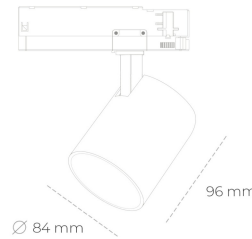

# SPOTLIGHT LIDER G 850 14W 60° WHITE | ON/OFF

Kod produktu: N008-K0003-RF850-H5-M60-ZE53\_350-S2-###

LED	COB
Barwa światła	5000 [K]
CRI	80
Strumień led chip	2027 [lm]
Strumień światła z oprawy	1824 [lm]
Zasilanie systemu	14 [W]
Wydajność oprawy oświetleniowej	130 [lm/W]
Kąt świecenia	60°
Sterowanie	ON/OFF
MacAdam	3 SDCM

## Spotlight LED

Kompaktowa oprawa oświetleniowa typu reflektor LED. Przeznaczona do montażu w szynoprzewodzie. Obudowa wraz z ramieniem wykonane są z aluminium. Dostępność w kolorze białym, czarnym i szarym. Na zamówienie istnieje możliwość lakierowania na dowolny kolor z palety RAL. Dostępne odbłyśniki w kątach 15, 23, 38, 45 i 60 stopni. Maksymalna moc oprawy to 25W.

## OPRAWA

Waga	0.69 [kg]
Ochronność IP , IK , klasa	IP 20, IK 01,
Kolor oprawy	WHITE
Rodzaj przesłony	Plastic
Napięcie zasilania	220-240V 50-60Hz

Uwaga: Wszystkie dane są wartościami typowymi. Tolerancja pomiarów +/- 10%. Funkcje systemu mogą ulec zmianie wraz z ulepszeniami produktu ze względu na postęp techniczny.