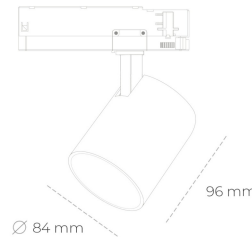

SPOTLIGHT LIDER G 850 25W 38° WHITE | ON/OFF

Kod produktu: N008-K0003-RF850-H5-M38-ZE53_650-S2-###

LED	COB
Barwa światła	5000 [K]
CRI	80
Strumień led chip	3764 [lm]
Strumień światła z oprawy	3387 [lm]
Zasilanie systemu	25 [W]
Wydajność oprawy oświetleniowej	135 [lm/W]
Kąt świecenia	38°
Sterowanie	ON/OFF
MacAdam	3 SDCM

Spotlight LED

Kompaktowa oprawa oświetleniowa typu reflektor LED. Przeznaczona do montażu w szynoprzewodzie. Obudowa wraz z ramieniem wykonane są z aluminium. Dostępność w kolorze białym, czarnym i szarym. Na zamówienie istnieje możliwość lakierowania na dowolny kolor z palety RAL. Dostępne odbłyśniki w kątach 15, 23, 38, 45 i 60 stopni. Maksymalna moc oprawy to 25W.

OPRAWA

Waga	0.69 [kg]
Ochronność IP , IK , klasa	IP 20, IK 01,
Kolor oprawy	WHITE
Rodzaj przesłony	Plastic
Napięcie zasilania	220-240V 50-60Hz

Uwaga: Wszystkie dane są wartościami typowymi. Tolerancja pomiarów +/- 10%. Funkcje systemu mogą ulec zmianie wraz z ulepszeniami produktu ze względu na postęp techniczny.