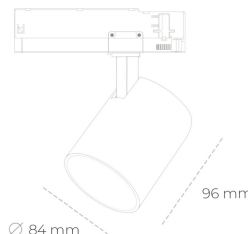

SPOTLIGHT LIDER G 850 14W 23° WHITE | ON/OFF

Kod produktu: N008-K0003-RF850-H5-M23-ZE53_350-S2-###

LED	COB
Barwa światła	5000 [K]
CRI	80
Strumień led chip	2027 [lm]
Strumień światła z oprawy	1824 [lm]
Zasilanie systemu	14 [W]
Wydajność oprawy oświetleniowej	130 [lm/W]
Kąt świecenia	23°
Sterowanie	ON/OFF
MacAdam	3 SDCM

Spotlight LED

Kompaktowa oprawa oświetleniowa typu reflektor LED. Przeznaczona do montażu w szynoprzewodzie. Obudowa wraz z ramieniem wykonane są z aluminium. Dostępność w kolorze białym, czarnym i szarym. Na zamówienie istnieje możliwość lakierowania na dowolny kolor z palety RAL. Dostępne odbłyśniki w kątach 15, 23, 38, 45 i 60 stopni. Maksymalna moc oprawy to 25W.

OPRAWA

Waga	0.69 [kg]
Ochronność IP , IK , klasa	IP 20, IK 01,
Kolor oprawy	WHITE
Rodzaj przesłony	Plastic
Napięcie zasilania	220-240V 50-60Hz

Uwaga: Wszystkie dane są wartościami typowymi. Tolerancja pomiarów +/- 10%. Funkcje systemu mogą ulec zmianie wraz z ulepszeniami produktu ze względu na postęp techniczny.