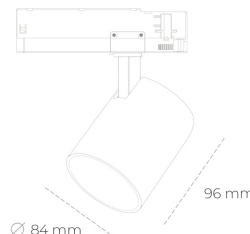

## SPOTLIGHT LIDER G 850 10W 15° WHITE | ON/OFF

Kod produktu: N008-K0003-RF850-H5-M15-ZE63\_250-S2-###

LED	COB
Barwa światła	5000 [K]
CRI	80
Strumień led chip	1447 [lm]
Strumień światła z oprawy	1302 [lm]
Zasilanie systemu	10 [W]
Wydajność oprawy oświetleniowej	130 [lm/W]
Kąt świecenia	15°
Sterowanie	ON/OFF
MacAdam	3 SDCM

### Spotlight LED

Kompaktowa oprawa oświetleniowa typu reflektor LED. Przeznaczona do montażu w szynoprzewodzie. Obudowa wraz z ramieniem wykonane są z aluminium. Dostępność w kolorze białym, czarnym i szarym. Na zamówienie istnieje możliwość lakierowania na dowolny kolor z palety RAL. Dostępne odbłyśniki w kątach 15, 23, 38, 45 i 60 stopni. Maksymalna moc oprawy to 25W.

### OPRAWA

Waga	0.69 [kg]
Ochronność IP , IK , klasa	IP 20, IK 01,
Kolor oprawy	WHITE
Rodzaj przesłony	Plastic
Napięcie zasilania	220-240V 50-60Hz

Uwaga: Wszystkie dane są wartościami typowymi. Tolerancja pomiarów +/- 10%. Funkcje systemu mogą ulec zmianie wraz z ulepszeniami produktu ze względu na postęp techniczny.