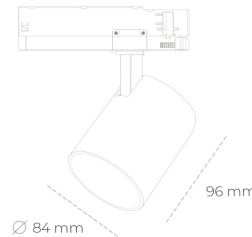

# SPOTLIGHT LIDER G 850 25W 15° WHITE | ON/OFF

Kod produktu: N008-K0003-RF850-H5-M15-ZE53\_650-S2-###

LED	COB
Barwa światła	5000 [K]
CRI	80
Strumień led chip	3764 [lm]
Strumień światła z oprawy	3387 [lm]
Zasilanie systemu	25 [W]
Wydajność oprawy oświetleniowej	135 [lm/W]
Kąt świecenia	15°
Sterowanie	ON/OFF
MacAdam	3 SDCM

## Spotlight LED

Kompaktowa oprawa oświetleniowa typu reflektor LED. Przeznaczona do montażu w szynoprzewodzie. Obudowa wraz z ramieniem wykonane są z aluminium. Dostępność w kolorze białym, czarnym i szarym. Na zamówienie istnieje możliwość lakierowania na dowolny kolor z palety RAL. Dostępne odbłyśniki w kątach 15, 23, 38, 45 i 60 stopni. Maksymalna moc oprawy to 25W.

## OPRAWA

Waga	0.69 [kg]
Ochronność IP , IK , klasa	IP 20, IK 01,
Kolor oprawy	WHITE
Rodzaj przesłony	Plastic
Napięcie zasilania	220-240V 50-60Hz

Uwaga: Wszystkie dane są wartościami typowymi. Tolerancja pomiarów +/- 10%. Funkcje systemu mogą ulec zmianie wraz z ulepszeniami produktu ze względu na postęp techniczny.